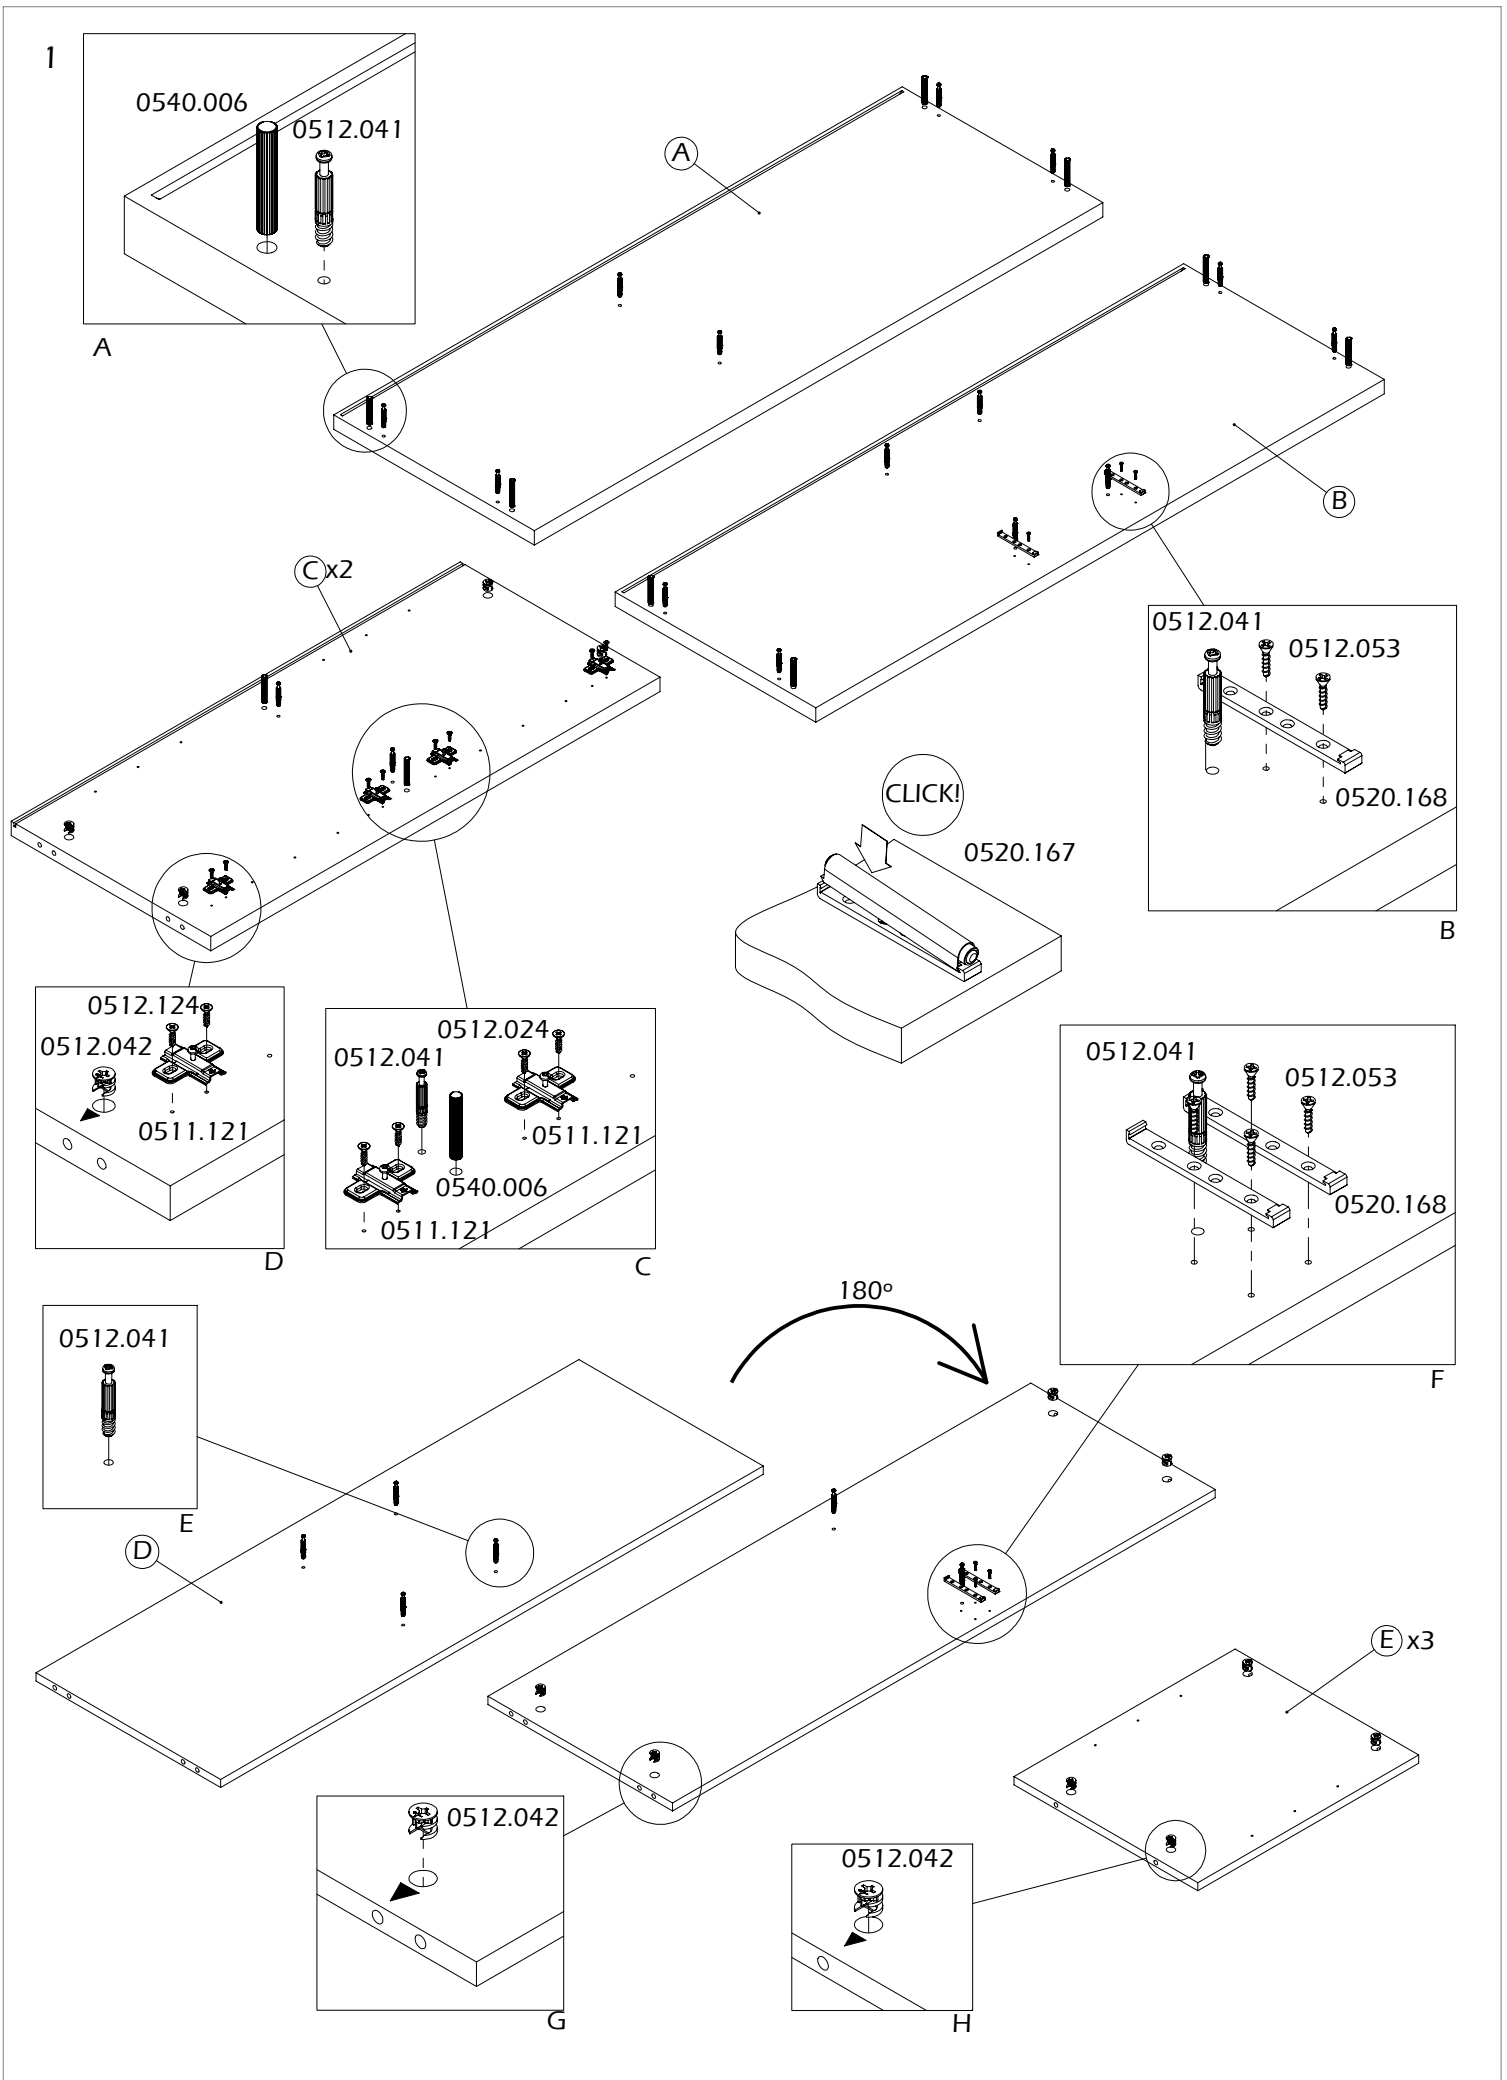

NICHE CUPBOARD

Clean surface with dry cloth

Protected wood species are not used in this product

temahome[®]
living your dreams

7200.549

3x  0513.030	4x  0520.167 0520.168	8x  0511.112	32x  0512.024	8x  0520.009	12x  0520.165
24x  0512.041	24x  0512.042	12x  0540.006	11x  0512.053	24x  0520.030	8x  0511.121

2

3

4

5

6

7

8

9

0511.112 0512.024

P

0511.112 0512.024

O

F

3

G x3

1/2