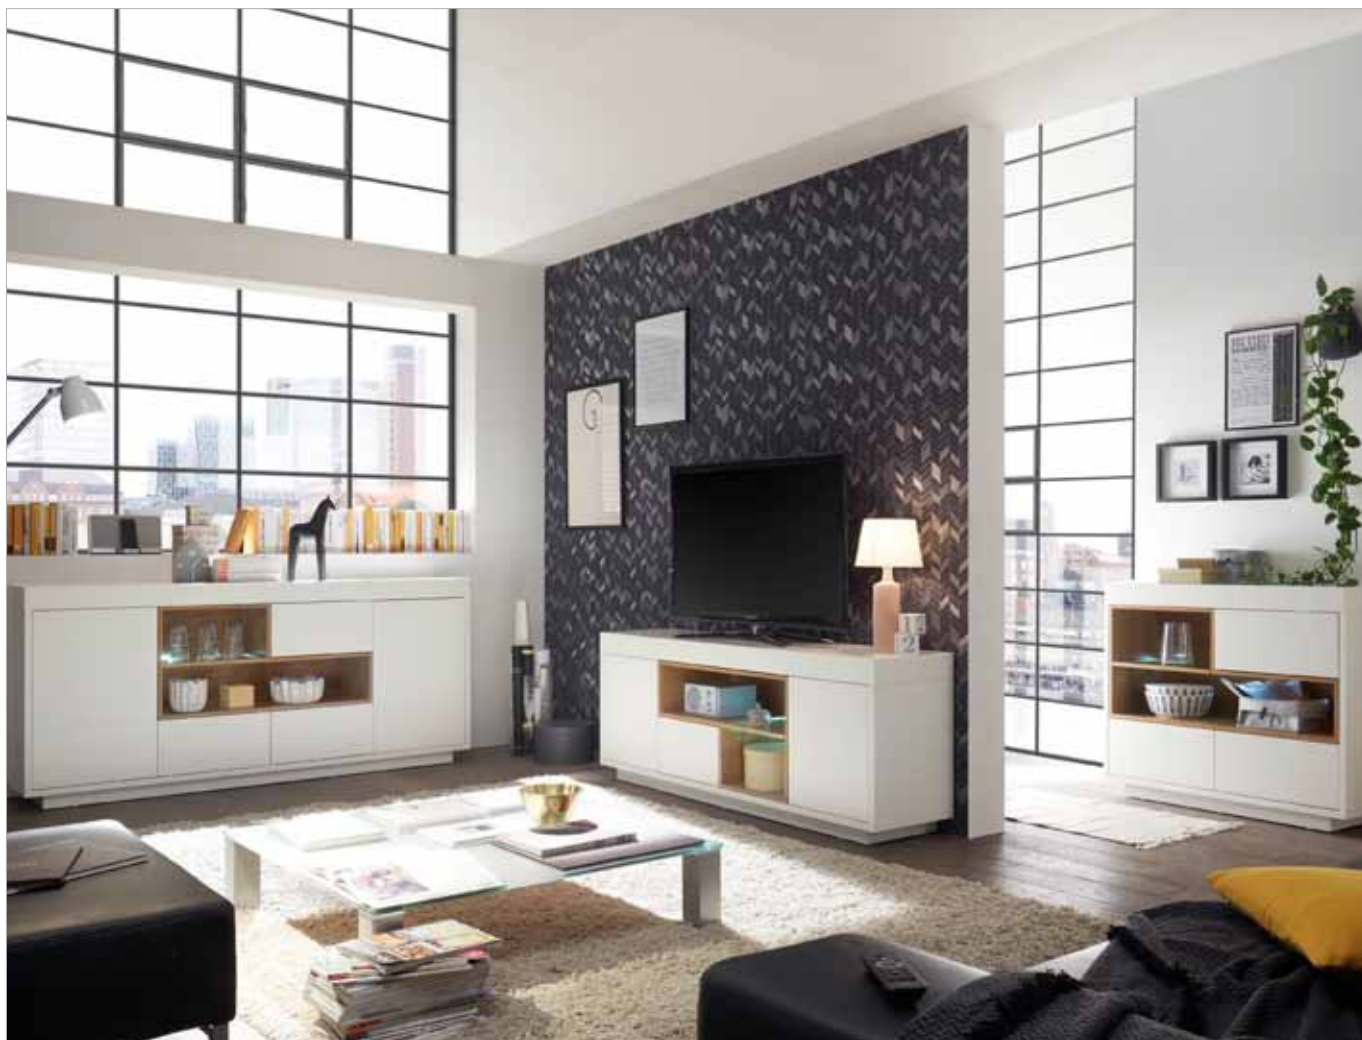

48258WA

KOLEKCIJE

MC AKCENT