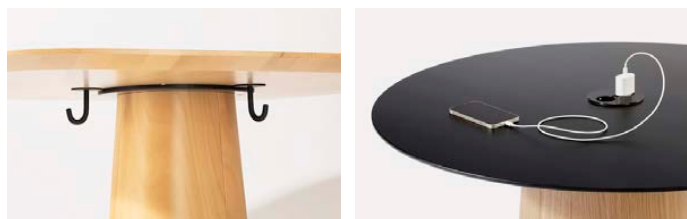

AKCESORIA

Kolekcja zawiera kilka produktów uzupełniających. Wszystkie typy stołów mogą zostać wyposażone w mediaporty lub ładowarkę indukcyjną, z przepustem na kable w podstawie stołu. Liczba gniazd zależy od wybranego typu stołu oraz blatu. Te akcesoria są polecane szczególnie do biur i sal konferencyjnych. Haczyk jest przeznaczony do stołów barowych i może być wykorzystywany do wieszania toreb lub płaszczy.

Jest dostępny w czarnej wersji kolorystycznej i ma nośność 5 kg.