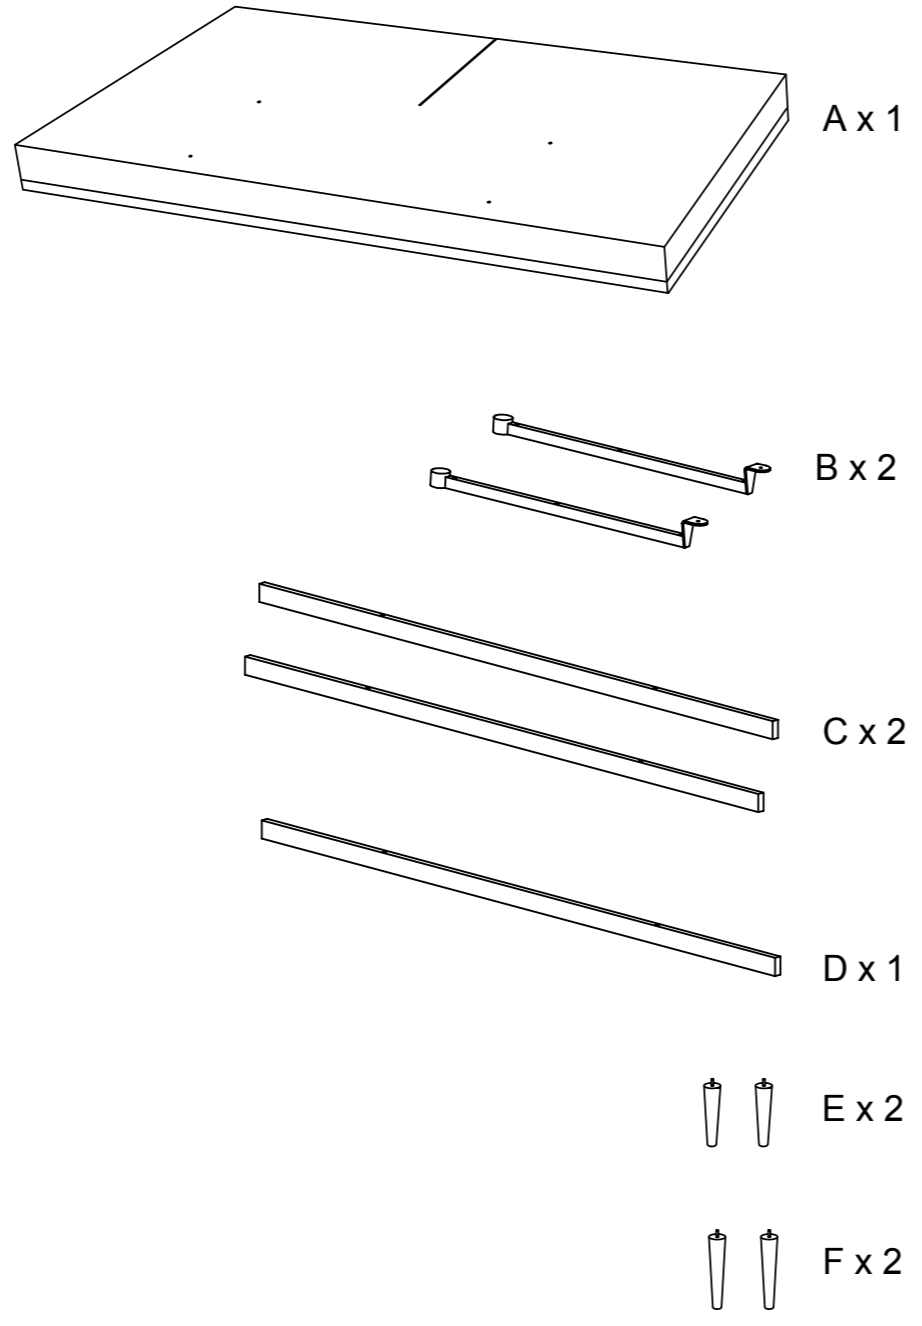

**069583
DUBLEXO SOFA
WOOD LEGS**

- ① x 4 
- ② x 6 
- ③ x 10 
- ④ x 2 
- ⑤ x 1 
- ⑥ x 1 

2,54 cm = 1 US INCH

**069583
DUBLEXO SOFA
WOOD LEGS**

SOVE - SCHLAFEN - SLEEP - DORMIR

HVILE - RUHE - RELAX - REPOSER