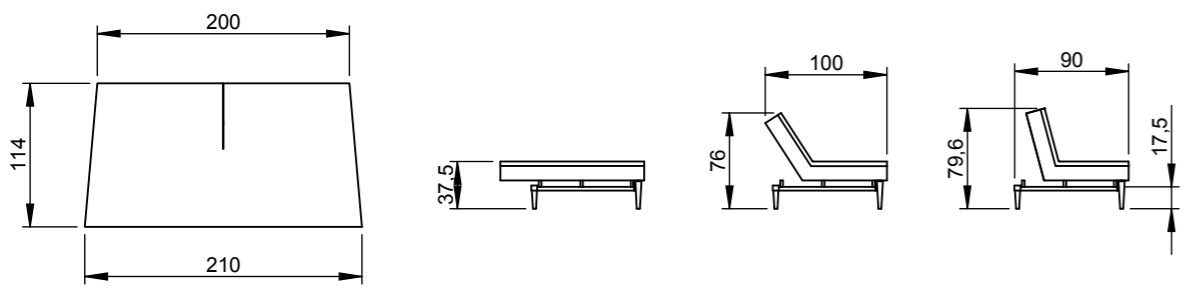

**069583
DUBLEXO SOFA
WOOD LEGS**

- ① x 4 
- ② x 6 
- ③ x 10 
- ④ x 2 
- ⑤ x 1 
- ⑥ x 1 

2,54 cm = 1 US INCH

**069583
DUBLEXO SOFA
WOOD LEGS**

SOVE - SCHLAFEN - SLEEP - DORMIR

HVILE - RUHE - RELAX - REPOSER