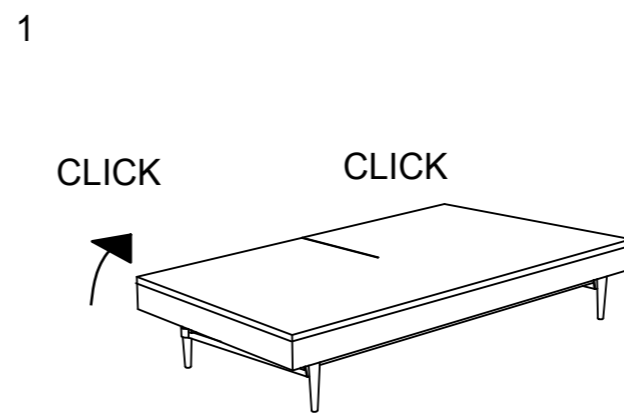

**069583
DUBLEXO SOFA
WOOD LEGS**

- ① x 4 
- ② x 6 
- ③ x 10 
- ④ x 2 
- ⑤ x 1 
- ⑥ x 1 

2,54 cm = 1 US INCH

**069583
DUBLEXO SOFA
WOOD LEGS**

SOVE - SCHLAFEN - SLEEP - DORMIR

HVILE - RUHE - RELAX - REPOSER