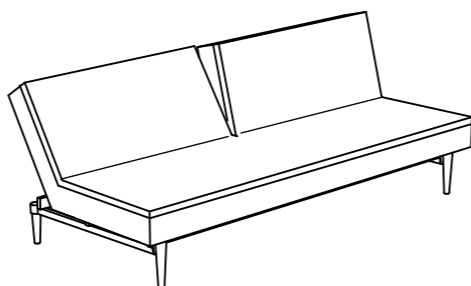

**069583
DUBLEXO SOFA
WOOD LEGS**

- ① x 4 
- ② x 6 
- ③ x 10 
- ④ x 2 
- ⑤ x 1 
- ⑥ x 1 

2,54 cm = 1 US INCH

**069583
DUBLEXO SOFA
WOOD LEGS**

SOVE - SCHLAFEN - SLEEP - DORMIR

HVILE - RUHE - RELAX - REPOSER