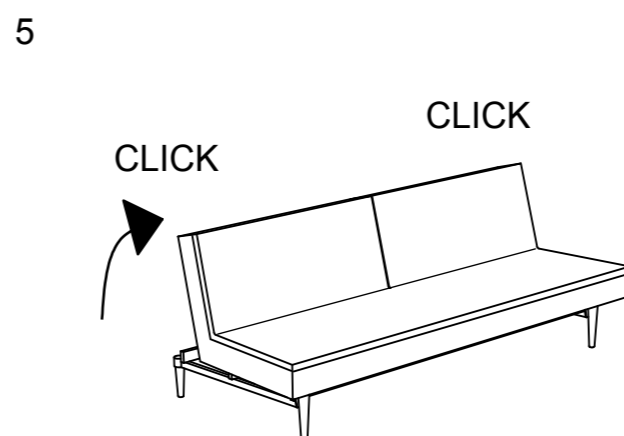

SIDDE - SITZEN - SIT - ASSISE