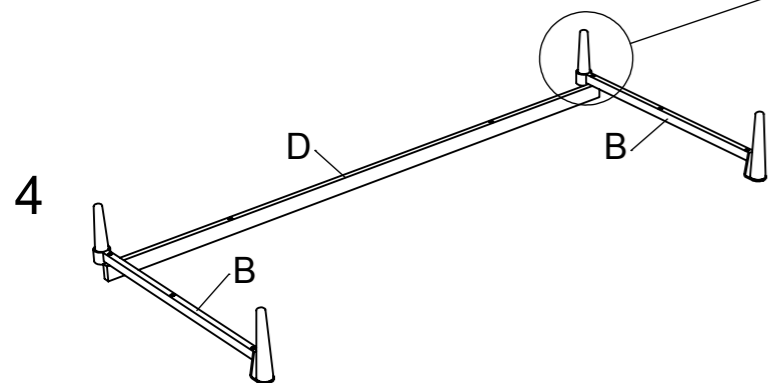

**069583
DUBLEXO SOFA
WOOD LEGS**

- ① x 4 
- ② x 6 
- ③ x 10 
- ④ x 2 
- ⑤ x 1 
- ⑥ x 1 

2,54 cm = 1 US INCH

**069583
DUBLEXO SOFA
WOOD LEGS**

SOVE - SCHLAFEN - SLEEP - DORMIR

HVILE - RUHE - RELAX - REPOSER