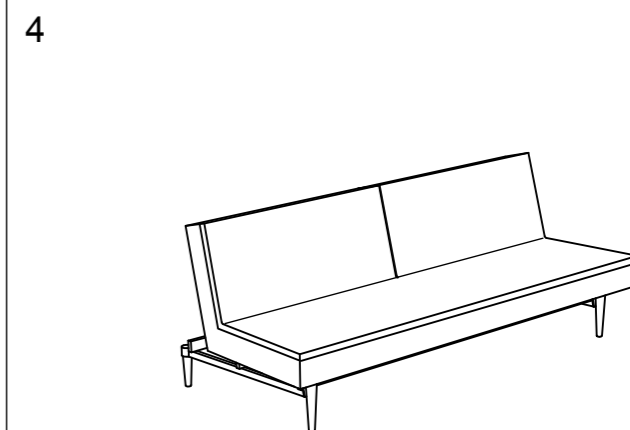

SIDDE - SITZEN - SIT - ASSISE