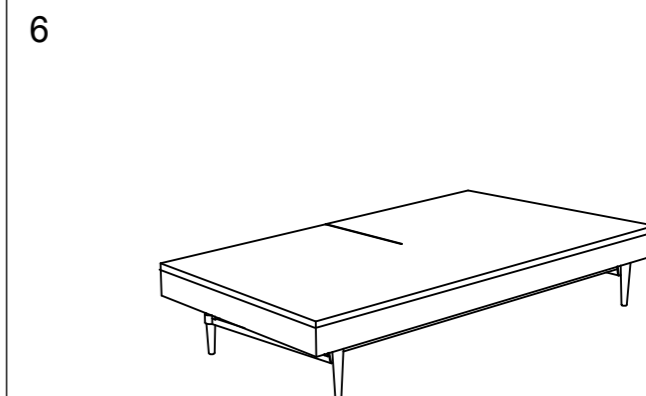

SOVE - SCHLAFEN - SLEEP - DORMIR