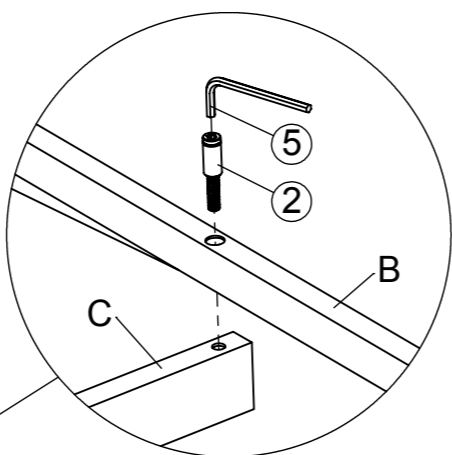

**069583
DUBLEXO SOFA
WOOD LEGS**

- ① x 4 
- ② x 6 
- ③ x 10 
- ④ x 2 
- ⑤ x 1 
- ⑥ x 1 

2,54 cm = 1 US INCH

**069583
DUBLEXO SOFA
WOOD LEGS**

SOVE - SCHLAFEN - SLEEP - DORMIR

HVILE - RUHE - RELAX - REPOSER