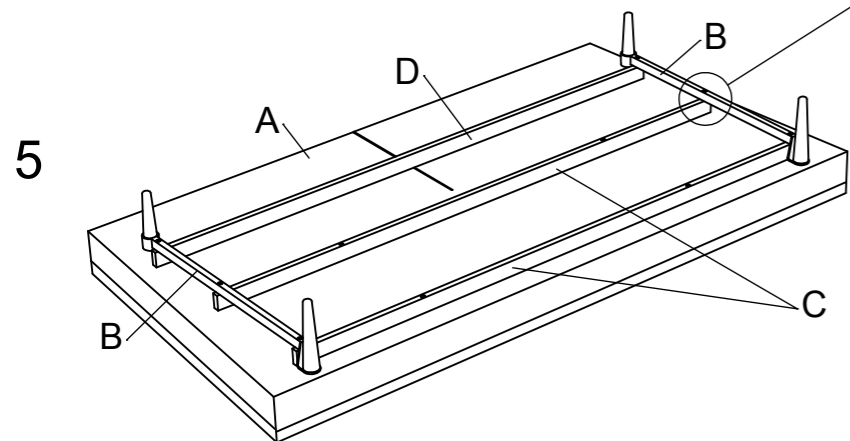

**069583
DUBLEXO SOFA
WOOD LEGS**

- ① x 4 
- ② x 6 
- ③ x 10 
- ④ x 2 
- ⑤ x 1 
- ⑥ x 1 

2,54 cm = 1 US INCH

**069583
DUBLEXO SOFA
WOOD LEGS**

SOVE - SCHLAFEN - SLEEP - DORMIR

HVILE - RUHE - RELAX - REPOSER