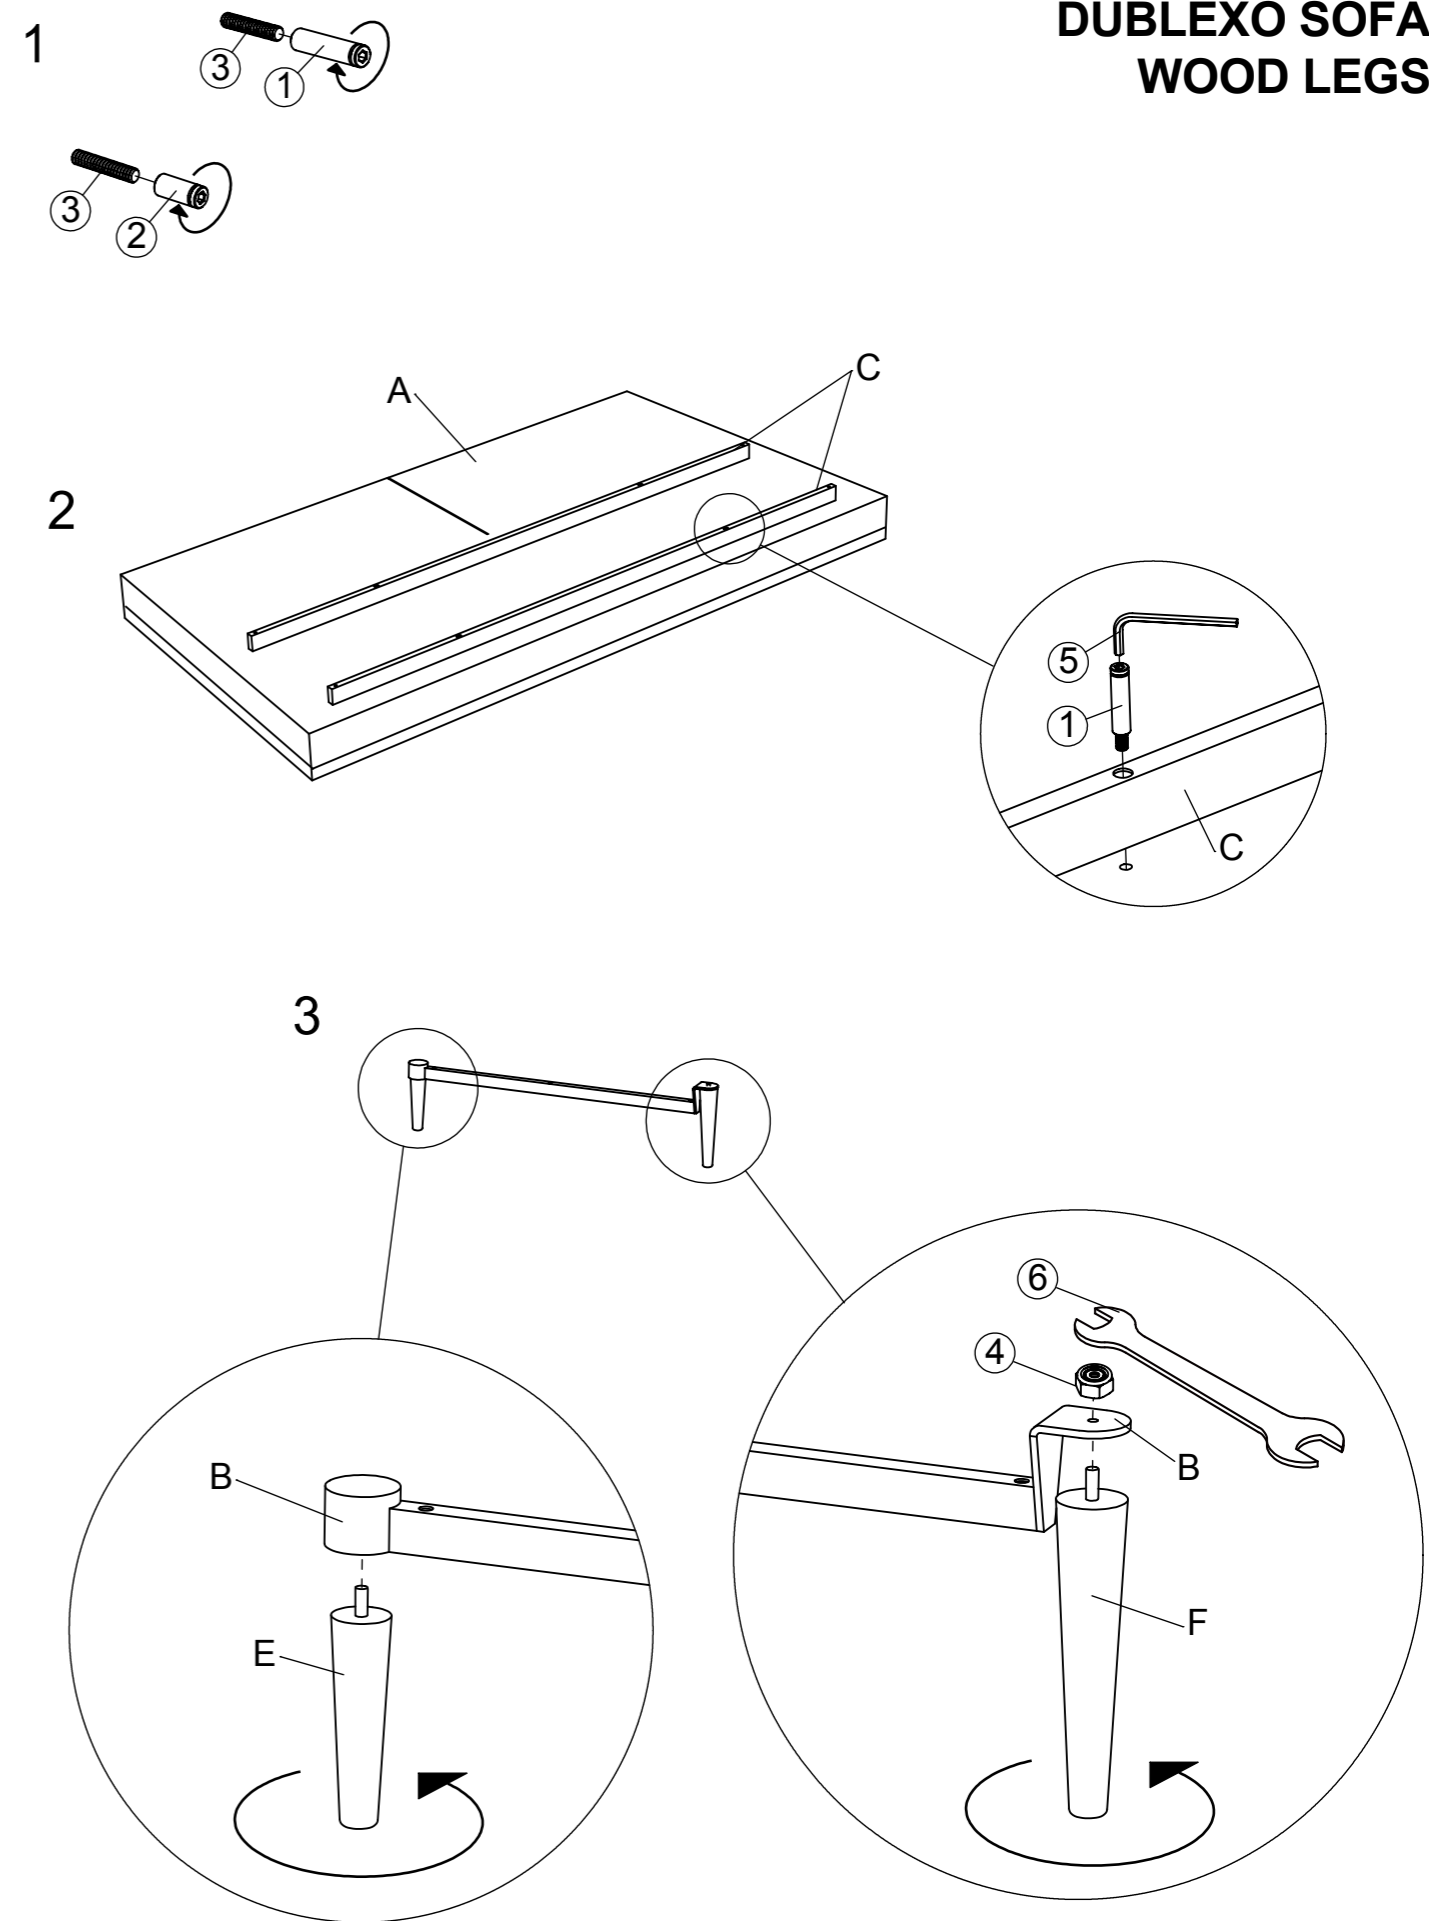

**069583
DUBLEXO SOFA
WOOD LEGS**

- ① x 4 
- ② x 6 
- ③ x 10 
- ④ x 2 
- ⑤ x 1 
- ⑥ x 1 

2,54 cm = 1 US INCH

**069583
DUBLEXO SOFA
WOOD LEGS**

SOVE - SCHLAFEN - SLEEP - DORMIR

HVILE - RUHE - RELAX - REPOSER