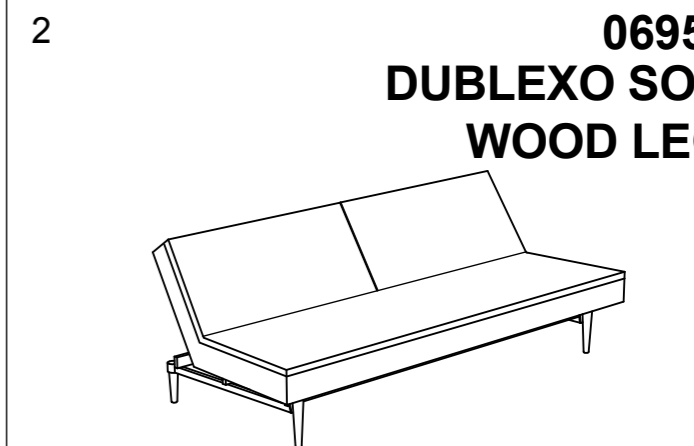

**069583
DUBLEXO SOFA
WOOD LEGS**

- ① x 4 
- ② x 6 
- ③ x 10 
- ④ x 2 
- ⑤ x 1 
- ⑥ x 1 

2,54 cm = 1 US INCH

**069583
DUBLEXO SOFA
WOOD LEGS**

SOVE - SCHLAFEN - SLEEP - DORMIR

HVILE - RUHE - RELAX - REPOSER