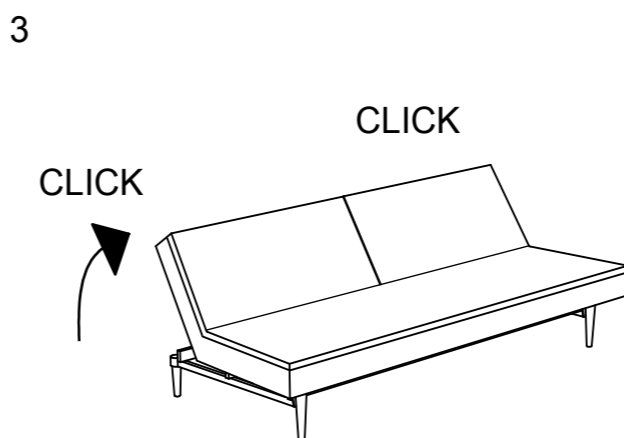

**069583
DUBLEXO SOFA
WOOD LEGS**

- ① x 4 
- ② x 6 
- ③ x 10 
- ④ x 2 
- ⑤ x 1 
- ⑥ x 1 

2,54 cm = 1 US INCH

**069583
DUBLEXO SOFA
WOOD LEGS**

SOVE - SCHLAFEN - SLEEP - DORMIR

HVILE - RUHE - RELAX - REPOSER