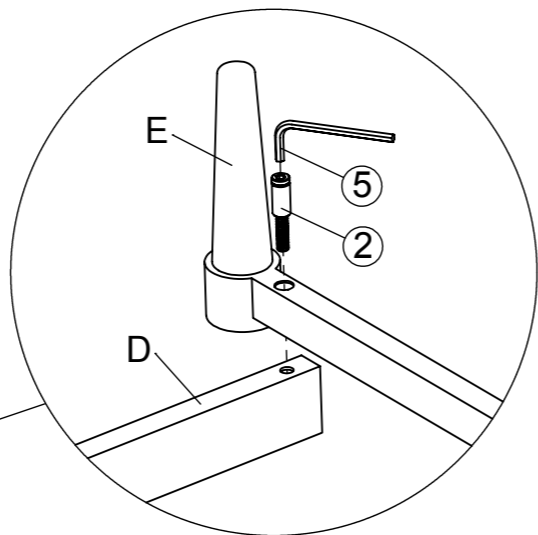

**069583
DUBLEXO SOFA
WOOD LEGS**

- ① x 4 
- ② x 6 
- ③ x 10 
- ④ x 2 
- ⑤ x 1 
- ⑥ x 1 

2,54 cm = 1 US INCH

**069583
DUBLEXO SOFA
WOOD LEGS**

SOVE - SCHLAFEN - SLEEP - DORMIR

HVILE - RUHE - RELAX - REPOSER