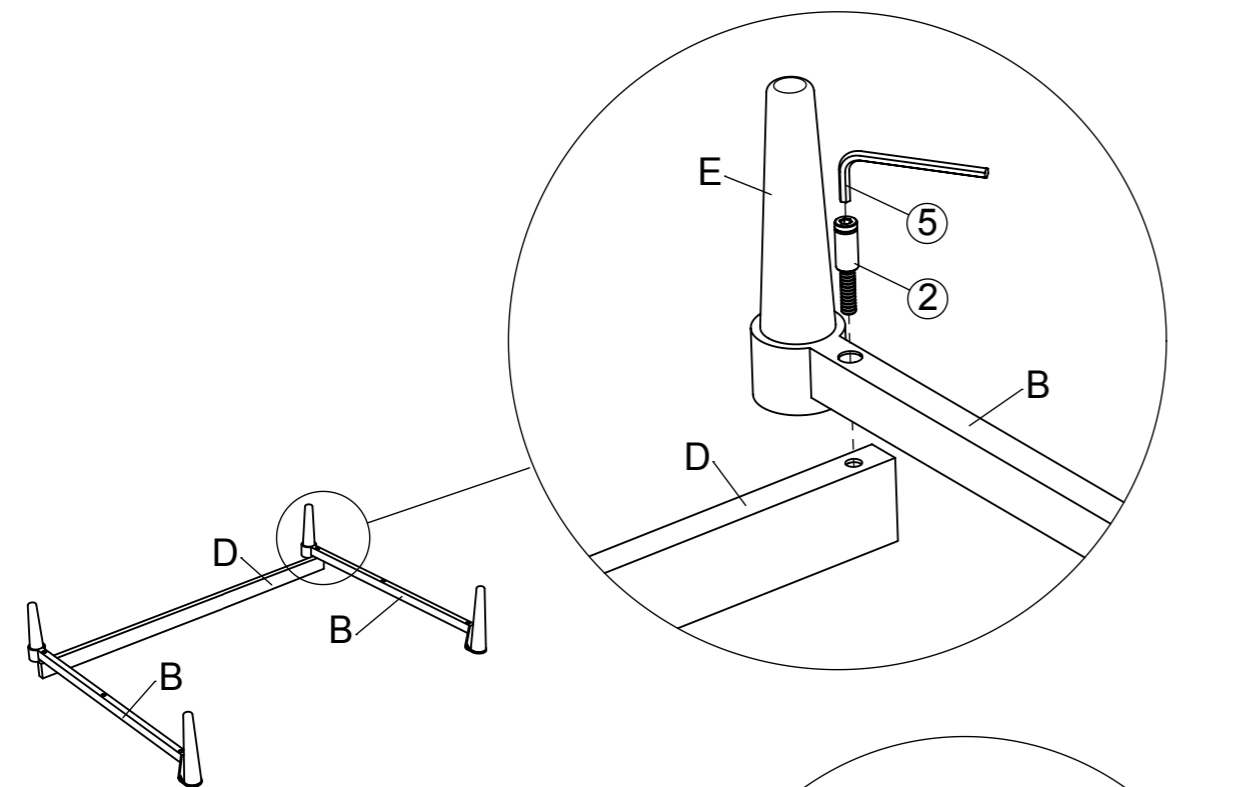

2,54 cm = 1 US INCH

SPLITBACK WOOD CHAIR

4

5

1

SOVE - SCHLAFEN - SLEEP - DORMIR

2

HVILE - RUHE - RELAX - REPOSER