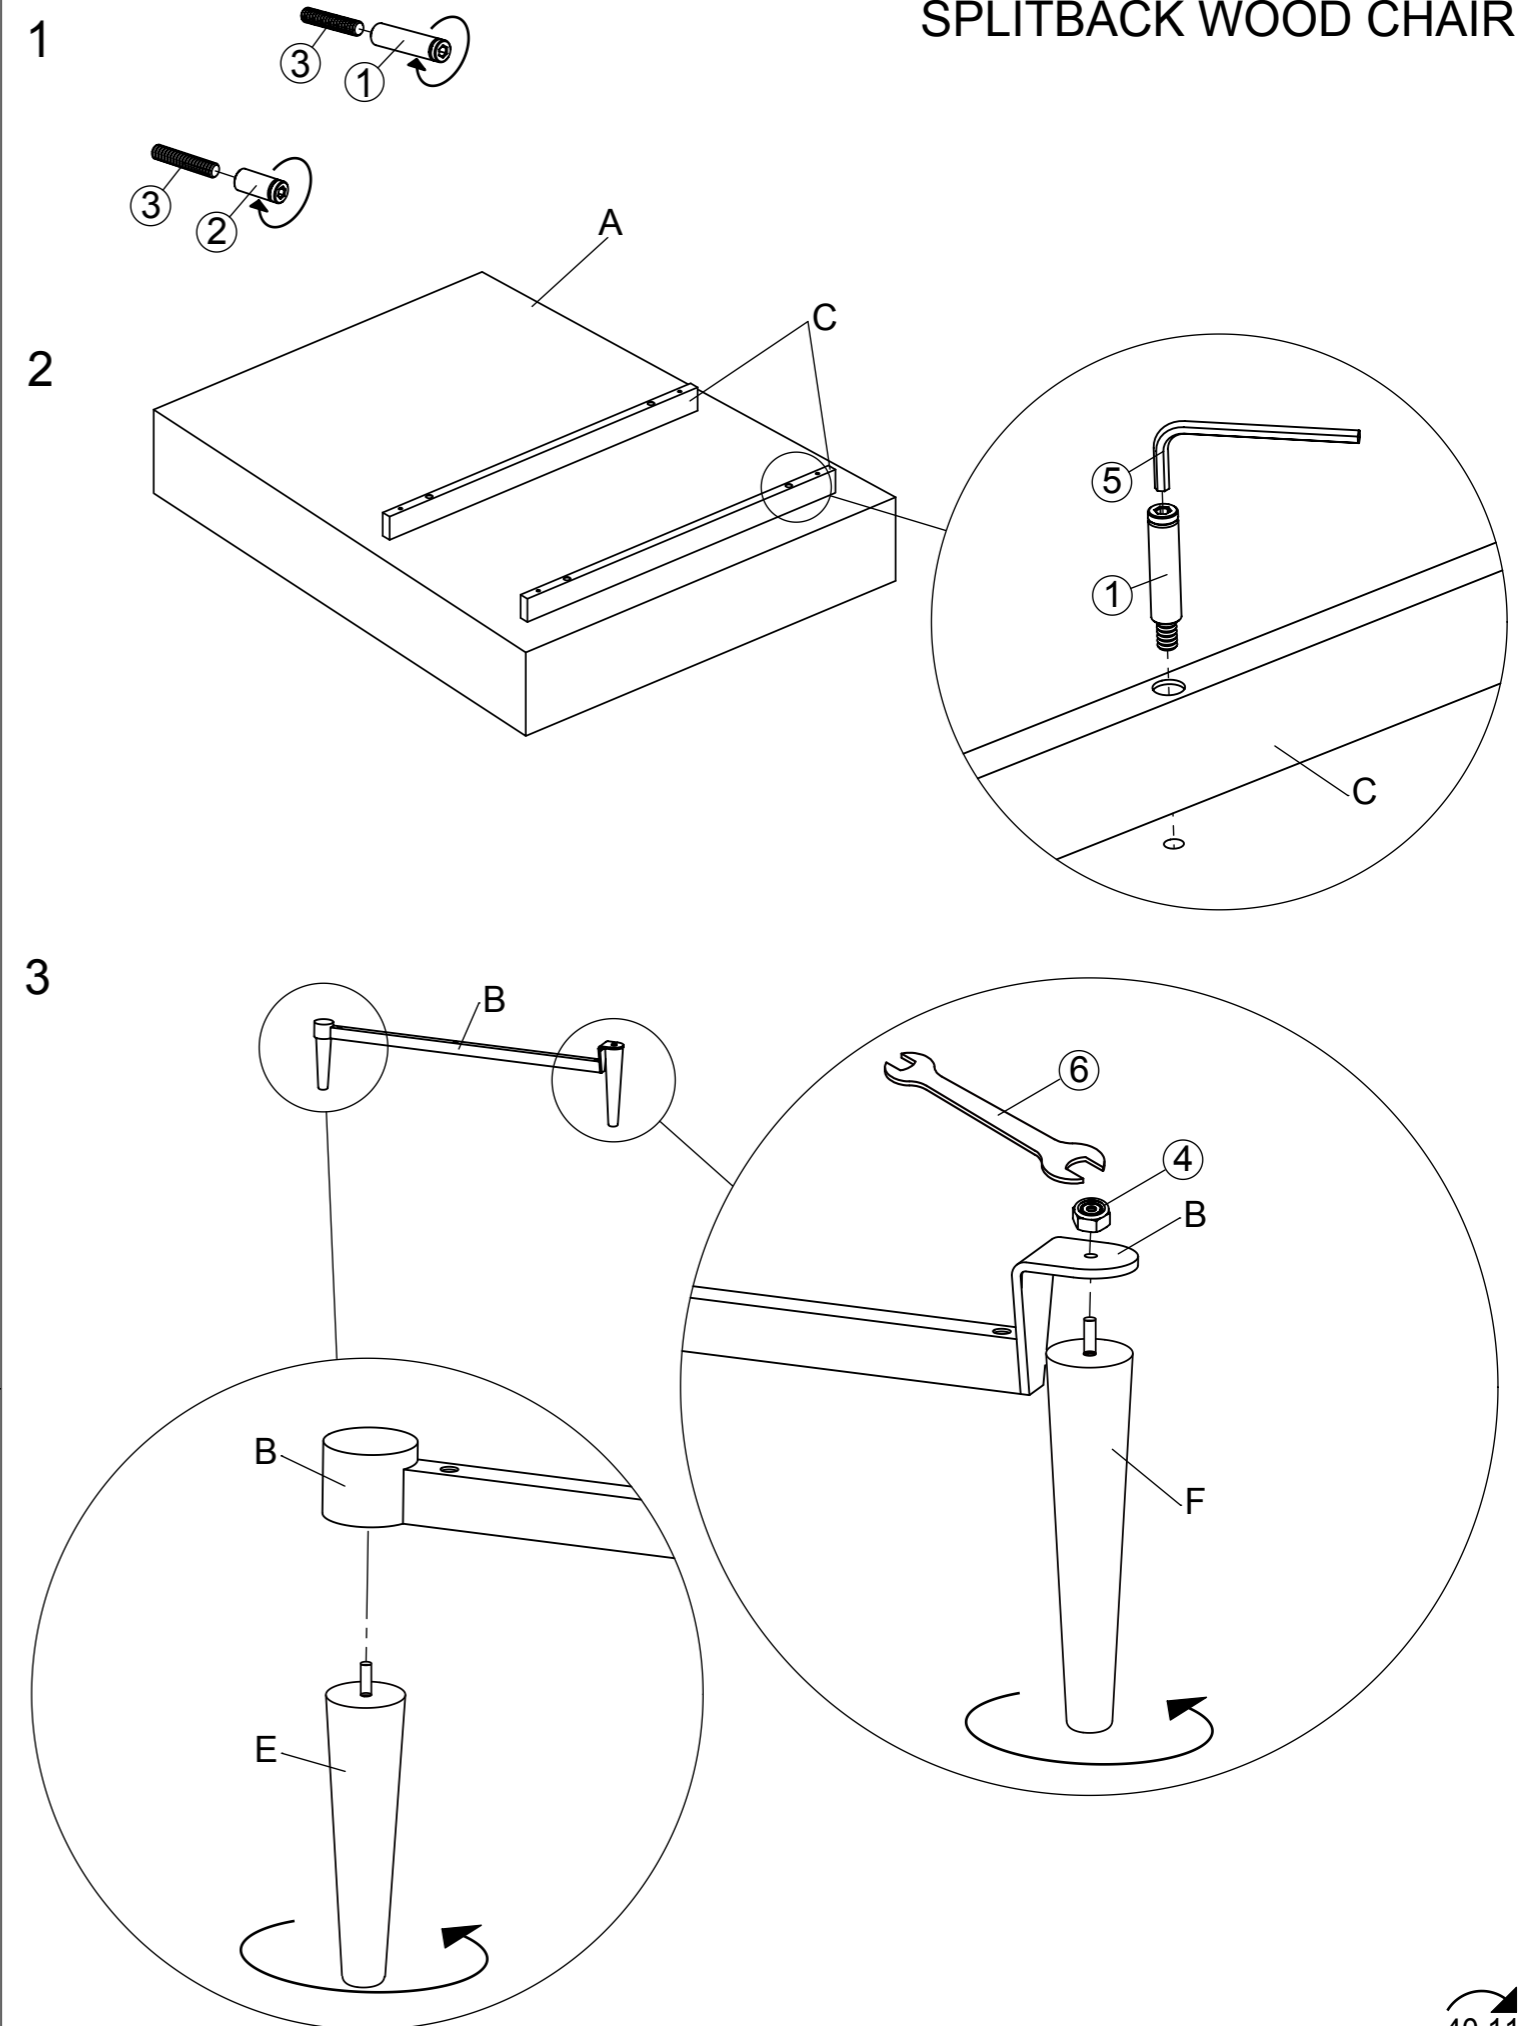

2,54 cm = 1 US INCH

SPLITBACK WOOD CHAIR

4

5

1

SOVE - SCHLAFEN - SLEEP - DORMIR

2

HVILE - RUHE - RELAX - REPOSER