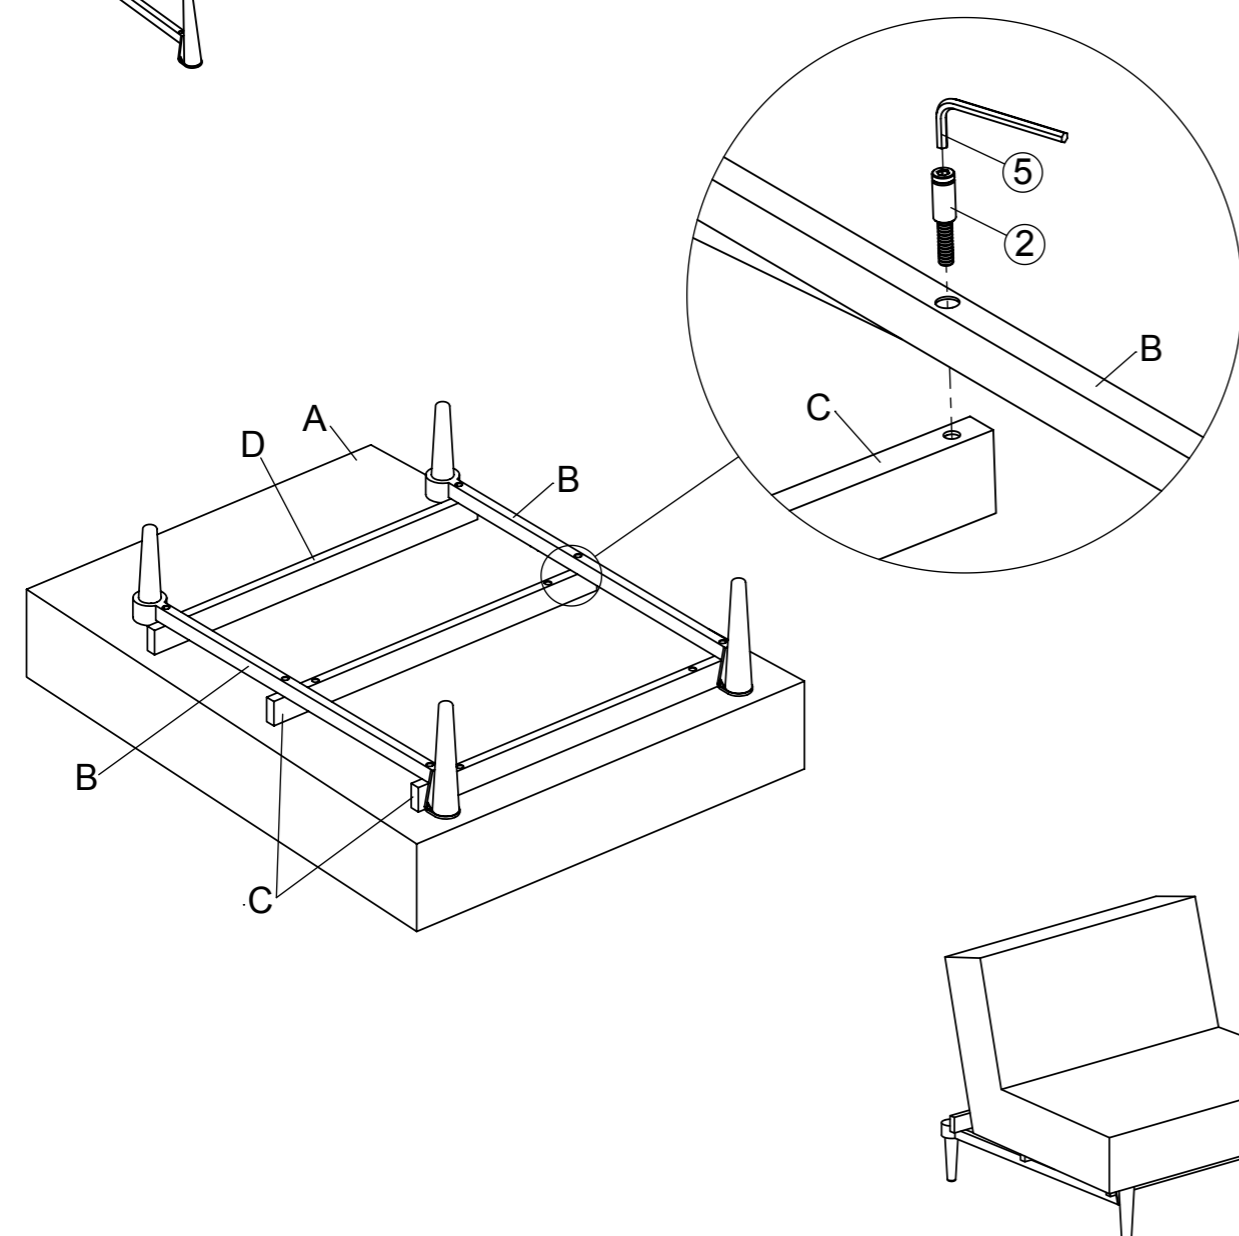

2,54 cm = 1 US INCH

SPLITBACK WOOD CHAIR

4

5

1

SOVE - SCHLAFEN - SLEEP - DORMIR

2

HVILE - RUHE - RELAX - REPOSER