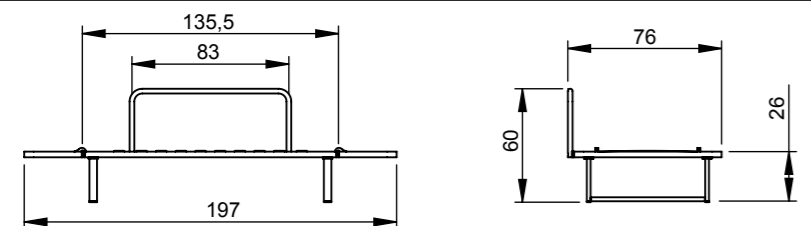

- ① x 2
- ② x 2
- ④ x 4
- ⑤ x 4
- ⑦ x 1
- ⑧ x 1
- ⑨ x 4

069354-01  
PRINCE/  
ROLLO CHROM

2,54 cm = 1 US INCH

A

1

069354-01  
PRINCE/  
ROLLO CHROM

2

3