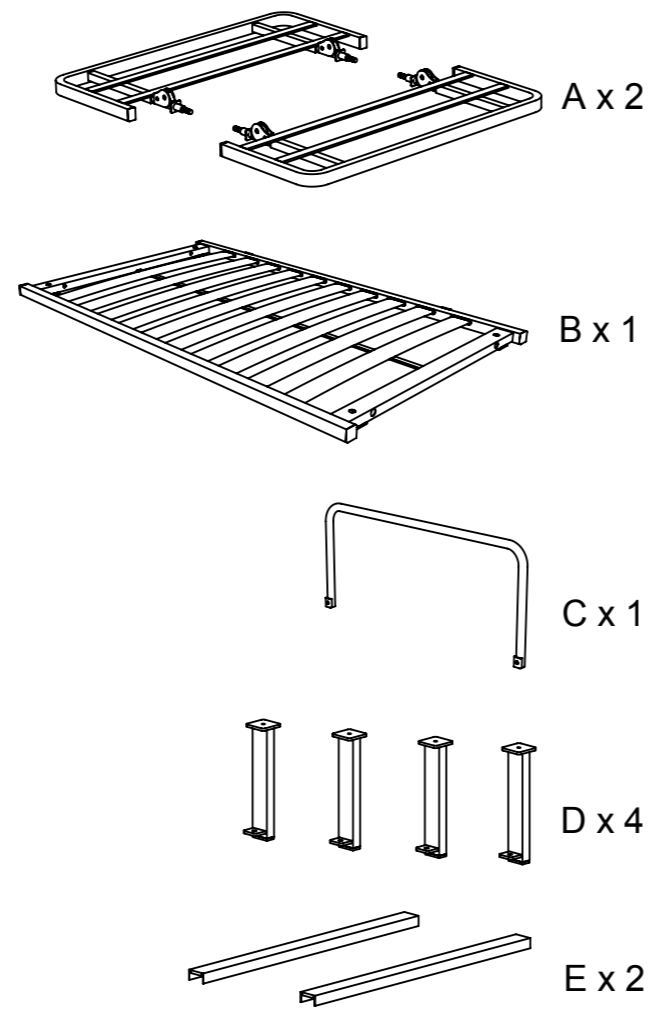

- ① x 2
- ② x 2
- ④ x 4
- ⑤ x 4
- ⑦ x 1
- ⑧ x 1
- ⑨ x 4

069354-01  
PRINCE/  
ROLLO CHROM

2,54 cm = 1 US INCH

A

1

069354-01  
PRINCE/  
ROLLO CHROM

2

3