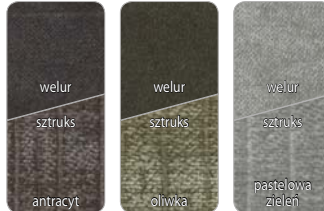

MALIA E

stal szlachetna szczotkowana

Tkanina optyka sztruks (przód) / tkanina welur (tył):

61 x 67 x 90

MALIA S

metal, lakier czarny mat

Tkanina optyka sztruks (przód) / tkanina welur (tył):

61 x 67 x 90