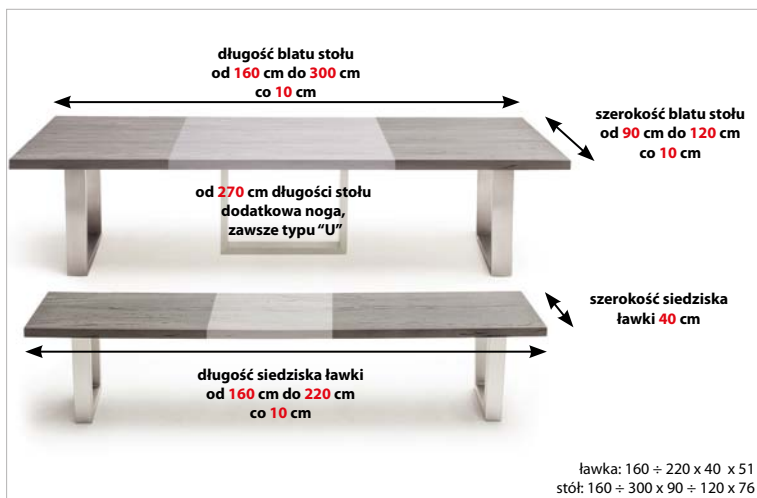

typ „C” - krawędź typu szwajcarskiego

stelaż typu krzyżak

stelaż typu trapez

stelaż typu „U”

stół PALAZZO z krawędziami typu „A”

270 ÷ 300 x 90 ÷ 120 x 76

160 = 300 x 90 + 120 x 76

stół PALAZZO z krawędziami typu „C”/ ławka PALAZZO + krzesła SALTA

160 = 300 x 90 + 120 x 76

stół PALAZZO z krawędziami typu „B”

CASTELLO

EB - dąb bassano
EK - dąb bielony
EV - dąb postarzany
EW - dąb dziki

180 x 100 x 76
200 x 100 x 76
220 x 100 x 76
240 x 100 x 76
260 x 100 x 76

CASTELLO

blat: drewno dębowe ze splekaniami, grubość 5 cm z pogrubiaczem, lakier
nogi: stal szlachetna szczotkowana

EB - dąb bassano
EK - dąb bielony
EV - dąb postarzany
EW - dąb dziki

180 x 100 x 76
200 x 100 x 76
220 x 100 x 76
240 x 100 x 76
260 x 100 x 76