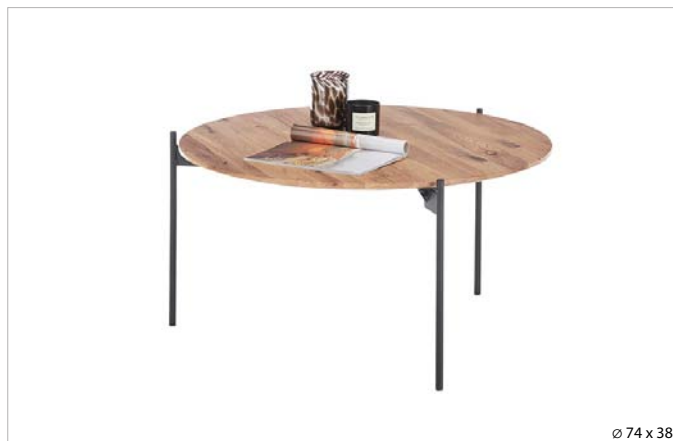

ALTO 58909AS
drewno dębowe olejowane
metal, lakier czarny mat

Ø 74 x 38