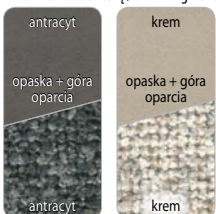

TURA

metal, lakier czarny mat

Tkanina ze strukturą (przód) / gładka (tył, boki i kedra):

NOWOŚĆ

63 x 64 x 89

MILARGO

metal, lakier czarny mat

Tkanina ze strukturą / tkanina gładka vintage (opaska i góra oparcia):