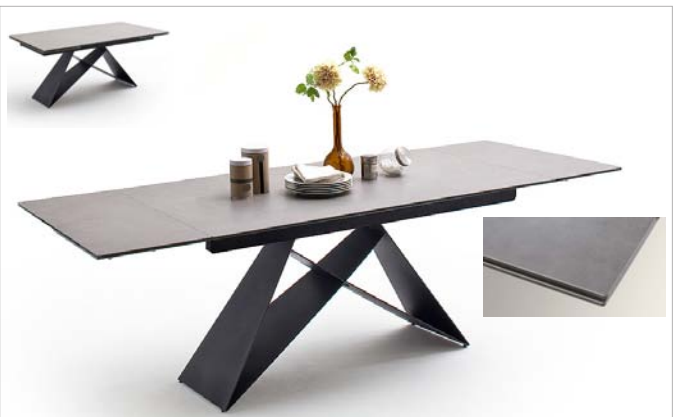

Stelaż:

- metal, lakier czarny mat.

antracyt

jasnoszary

**optyka drewna,
kolor ciemny**

blat i wysuwki: szkło + ceramika w optyce drewna, kolor ciemny
stelaż: metal, lakier czarny mat

160 (200/240) x 90 x 75

STOŁY

blat i wysuwki: szkło + ceramika antracyt
stelaż: metal, lakier czarny mat

160 (200/240) x 90 x 75

blat i wysuwki: szkło + ceramika jasnoszara
stelaż: metal, lakier czarny mat

160 (200/240) x 90 x 75