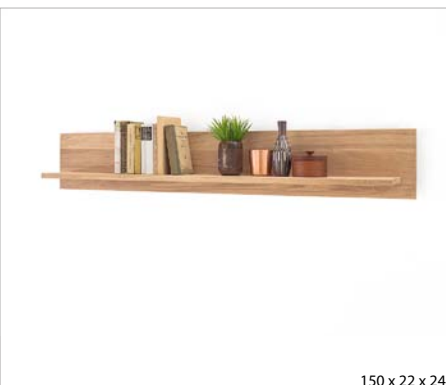

CAP17.T40

150 x 22 x 24