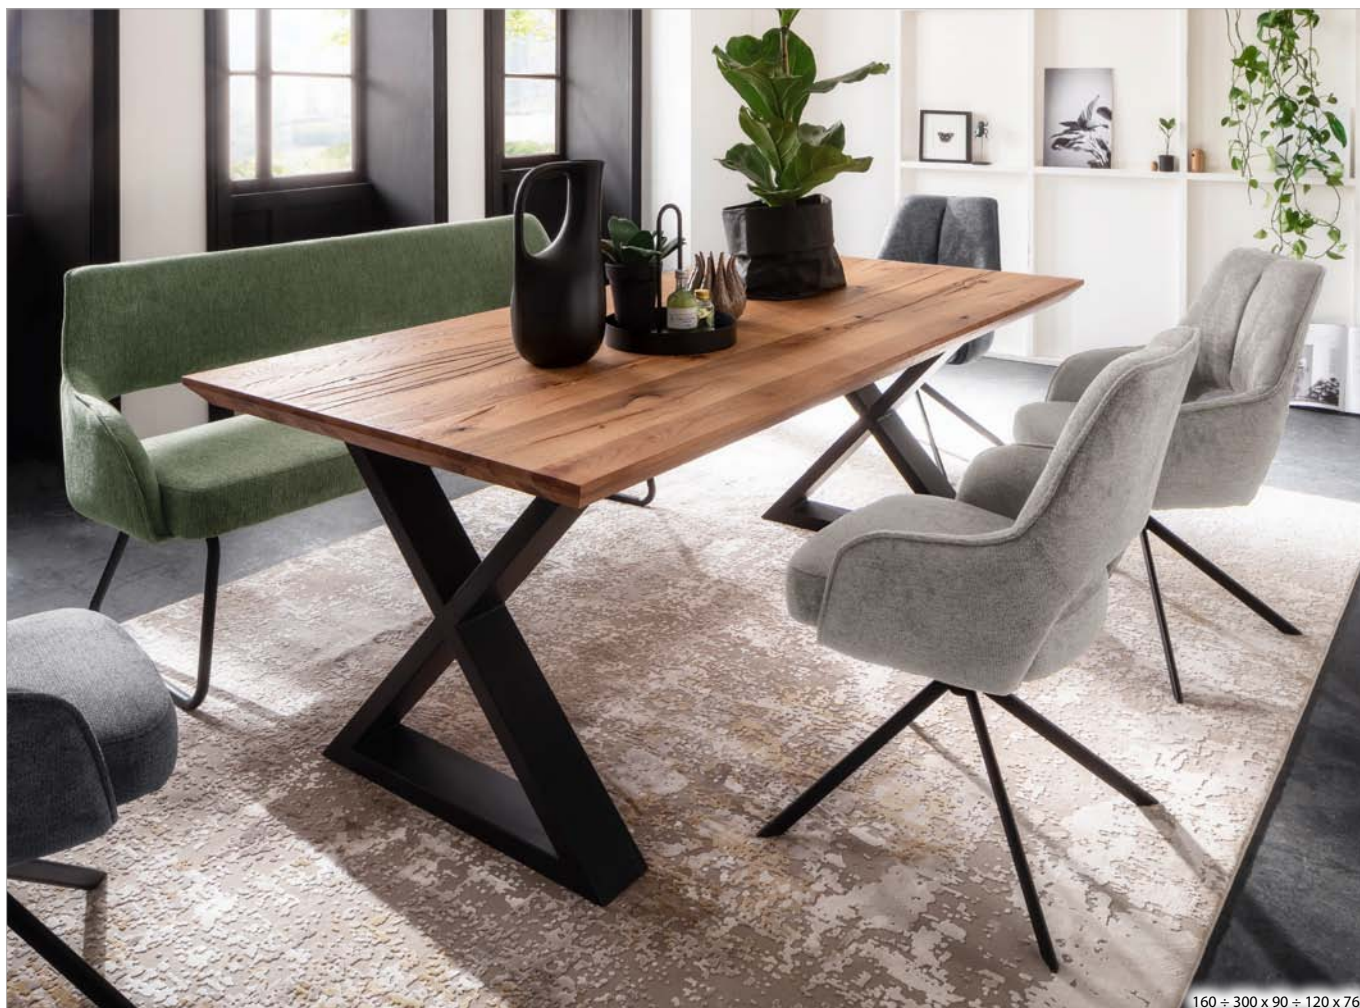

160 ÷ 300 x 90 ÷ 120 x 76

stół PALAZZO z krawędziami typu „C” + krzesła i ławka BANGOR