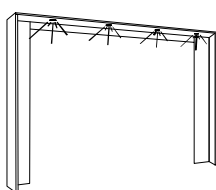

NOEMI

Meble do montażu.
Korpusy i fronty: płyta laminowana biała mat.
Fronty z nadrukiem ozdobnym.
Drzwi szafy z nadrukiem ozdobnym i lustrami.
Nogi drewniane lakierowane na biały mat.
Szuflady: prowadnice rolkowe.
Łóżko tapicerowane białą ekoskórą.
Lustro do zawieszania pionowego lub poziomego.