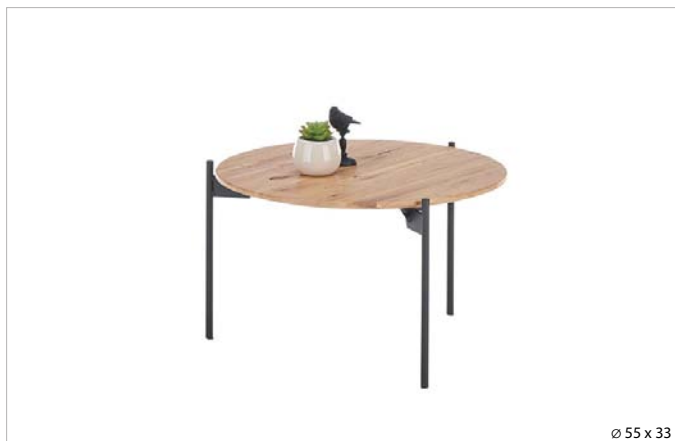

ALTO 58908AS
drewno dębowe olejowane
metal, lakier czarny mat

Ø 55 x 33