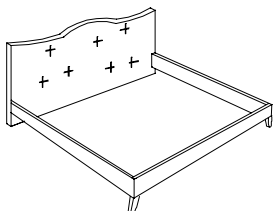

Łóżko 160 x 200
(bez listwy środkowej)
192 x 206 x 119
kod: 67 90 10 - 56