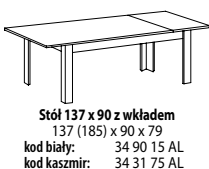

Meble do montażu.

Fronty ryflowane.

Warianty wykonania:

- korpusy i fronty lakier biały połysk: .. 90 .. - ..

- korpus laminat kaszmir, front folia kaszmir mat: .. 31 .. - ..

Stół i stolik kawowy w dwóch wykonaniach, odpowiednie kody pod rysunkami.

Witryna 1-drzwiowa: możliwość montażu drzwi jako lewe/prawe.

Szafłady: prowadnice rolkowe.

Oświetlenie LED: opcjonalnie.

lakier biały połysk

laminat kaszmir