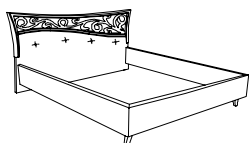

Łóżko 160 x 200
(bez listwy środkowej)
180 x 206 x 110
kod: 58 90 70 - T56