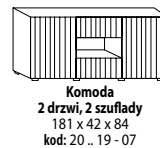

laminat kaszmir

KOLEKCIJE

MG AKCENT

Meble do montażu.

Warianty wykonania:

1) modele od typu 01 do typu 10:

- korpus: lakier biały połysk / laminat dąb Cadiz, front: lakier biały połysk, .. 90 .. - .. K
- korpus: lakier biały połysk / laminat dąb Mercure, front: lakier biały połysk, .. 90 .. - .. MR
- korpus: laminat szarobrzązowy / laminat dąb Mercure, front: laminat szarobrzązowy, .. 60 .. - .. MR