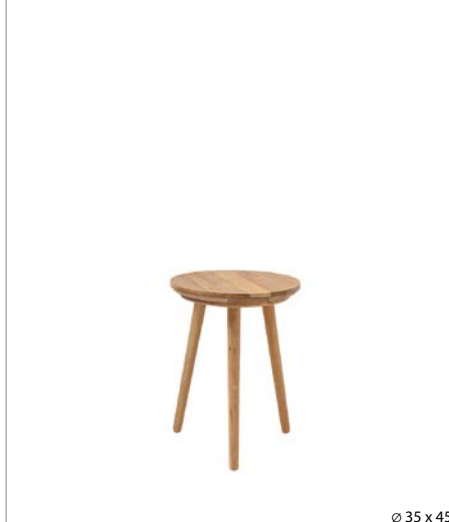

80 x 35 x 80

52492EM