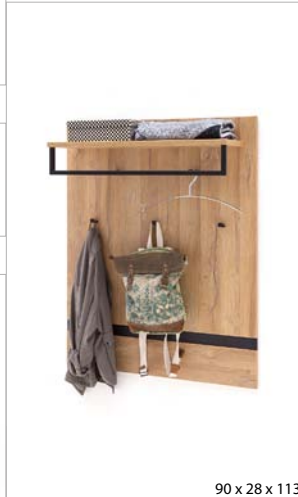

TOLEDO

Meble do montażu.
Laminat dąb grandson.
Panel ścienny: aplikacja laminat czarny mat.
Stelaże, uchwyty i wieszaki: metal, lakier proszkowy czarny.
Szufłady: cichy domyk.

267 x 38 x 196

T80 - ławka
T83 - szafa garderobiana
T86 - komoda
T90 - panel ścienny
T93 - lustro
60085SAN - poduszka opcjonalnie

191 x 38 x 196

T80 - ławka
T86 - komoda
T90 - panel ścienny
T93 - lustro
60085SAN - poduszka opcjonalnie

81 x 2 x 70

85 x 34 x 4

101 x 38 x 46

90 x 28 x 113

81 x 38 x 104

66 x 38 x 196

PRZEDPOKOJE

MG AKCENT

217