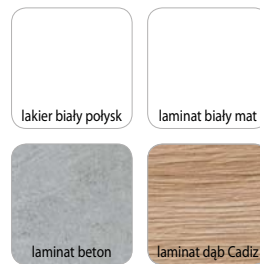

HAMBURG

Meble do montażu.

Warianty wykonania:

- korpusy laminat biały mat / laminat beton, fronty lakier biały połysk,
- korpusy laminat biały mat / laminat dąb Cadiz, fronty lakier biały połysk.

Odpowiednie kody pod rysunkami.

Szuflady w szafkach z umywalką: cichy domyk.

Szuflady w pozostałych szafkach: prowadnice rolkowe.

110 x 49 x 92
kod biały / beton: 43 90 30 CE - T110
kod biały / dąb Cadiz: 43 90 30 K - T110

110 x 49 x 61
kod biały / beton: 43 90 30 CE - S110
kod biały / dąb Cadiz: 43 90 30 K - S110

92 x 49 x 92
kod biały / beton: 43 90 30 CE - T92
kod biały / dąb Cadiz: 43 90 30 K - T92

92 x 49 x 61
kod biały / beton: 43 90 30 CE - S92
kod biały / dąb Cadiz: 43 90 30 K - S92

78 x 49 x 92
kod biały / beton: 43 90 30 CE - T78
kod biały / dąb Cadiz: 43 90 30 K - T78

78 x 49 x 61
kod biały / beton: 43 90 30 CE - S78
kod biały / dąb Cadiz: 43 90 30 K - S78

110 x 18 x 75
kod biały / beton: 43 13 30 - 7110 P
kod biały / dąb Cadiz: 43 24 30 - 7110 P

92 x 18 x 75
kod biały / beton: 43 13 30 - 792 P
kod biały / dąb Cadiz: 43 24 30 - 792 P

78 x 18 x 75
kod biały / beton: 43 13 30 - 778 P
kod biały / dąb Cadiz: 43 24 30 - 778 P

120 x 4 x 75
kod: 43 90 08 - 7120

100 x 4 x 75
kod: 43 90 08 - 7100

80 x 4 x 75
kod: 43 90 08 - 780