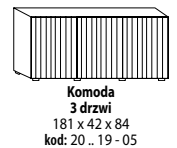

laminat kaszmir

KOLEKCIJE

MG AKCENT

Meble do montażu.

Warianty wykonania:

1) modele od typu 01 do typu 10:

- korpus: lakier biały połysk / laminat dąb Cadiz, front: lakier biały połysk, .. 90 .. - .. K
- korpus: lakier biały połysk / laminat dąb Mercure, front: lakier biały połysk, .. 90 .. - .. MR
- korpus: laminat szarobrzązowy / laminat dąb Mercure, front: laminat szarobrzązowy, .. 60 .. - .. MR