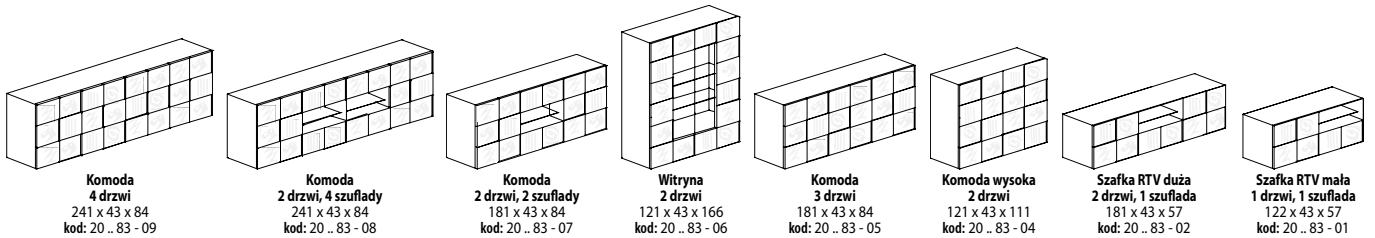

MIRO

Meble do montażu.

Warianty wykonania:

- korpusy i fronty lakier biały połysk, fronty nadruk ozdobny: .. 90 .. - ..
- korpusy i fronty lakier antracyt połysk, fronty nadruk ozdobny: .. 23 .. - ..
- korpusy i fronty laminat dąb sonoma, fronty nadruk ozdobny: .. 15 .. - ..

Blaty stołów z nadrukiem ozdobnym. Wkłady do stołów i blat stolika kawowego bez nadruku.

Szufłady: prowadnice rolkowe.

Oświetlenie LED: opcjonalnie.

KOLEKCJE

MC AKCENT