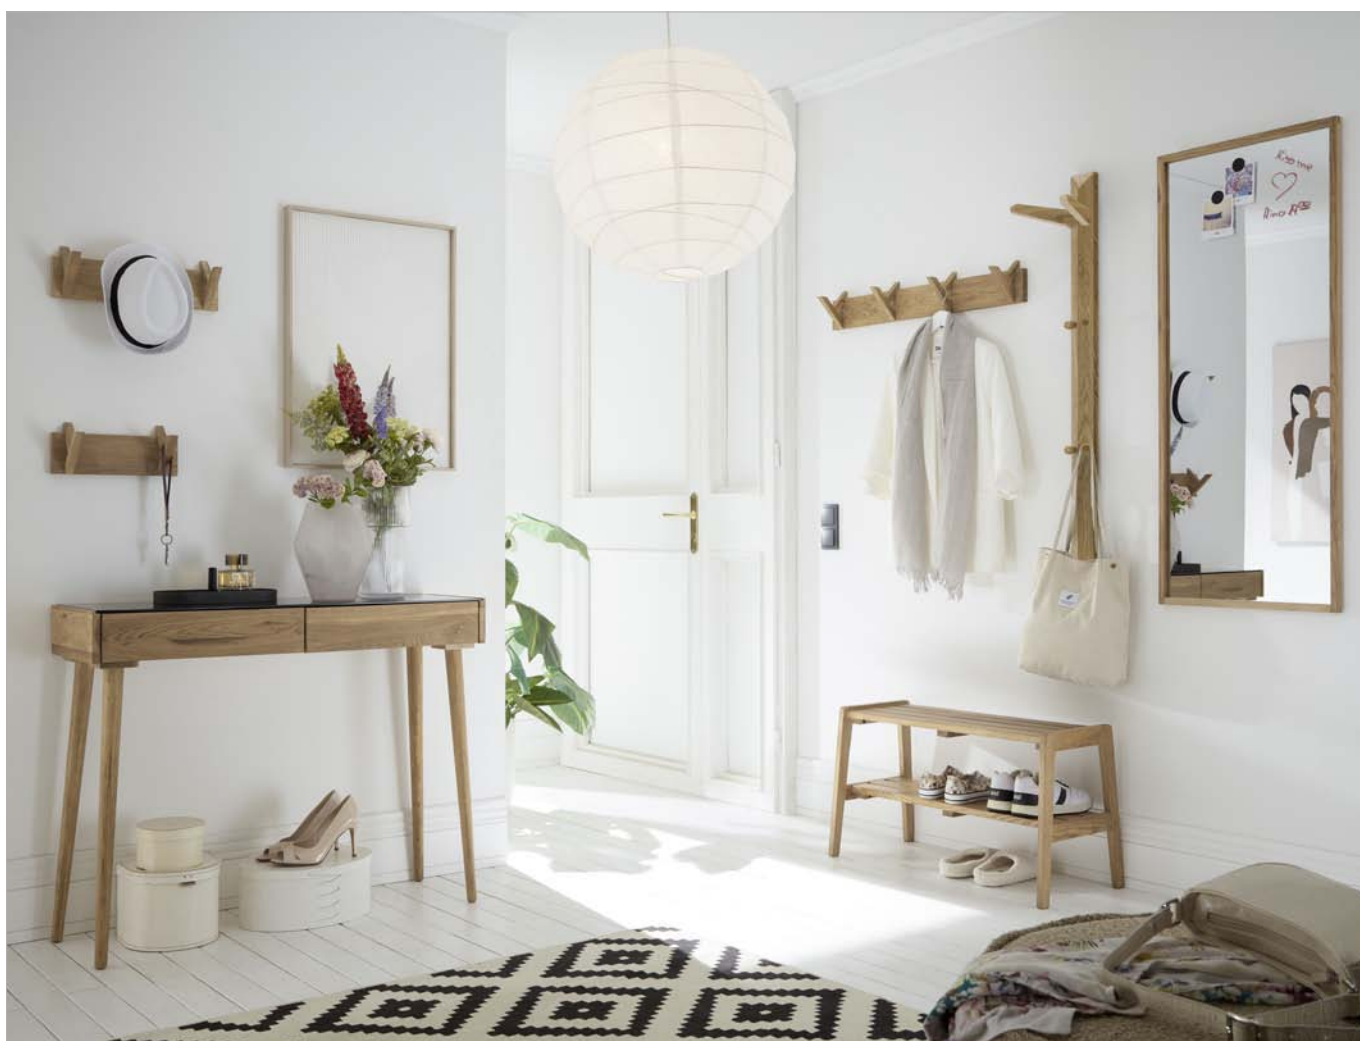

PRZEDPOKOJE