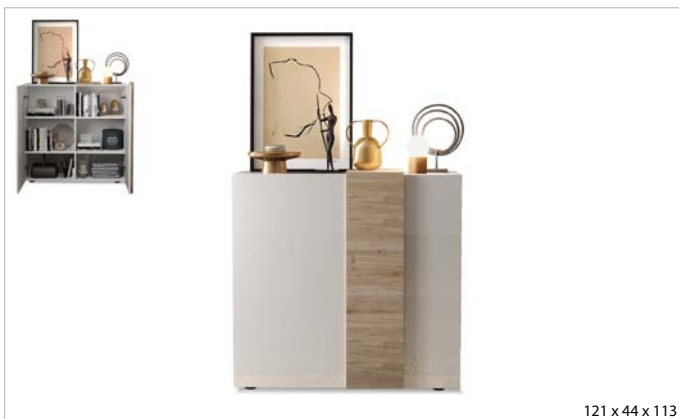

Stoły i stolik kawowy w różnych wykonaniach, odpowiednie kody pod rysunkami.

Szufłady: prowadnice rolowkowe.

Oświetlenie LED: opcjonalnie.

KOLEKCJE

70 .. 62 ..

301 x 44 x 195

20 .. 62 - 03 ..

181 x 44 x 59