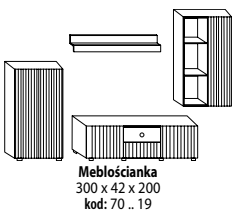

laminat kaszmir

KOLEKCIJE

MG AKCENT

Meble do montażu.

Warianty wykonania:

1) modele od typu 01 do typu 10:

- korpus: lakier biały połysk / laminat dąb Cadiz, front: lakier biały połysk, .. 90 .. - .. K
- korpus: lakier biały połysk / laminat dąb Mercure, front: lakier biały połysk, .. 90 .. - .. MR
- korpus: laminat szarobrzązowy / laminat dąb Mercure, front: laminat szarobrzązowy, .. 60 .. - .. MR