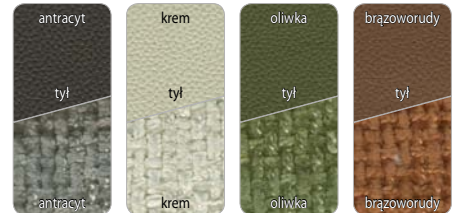

Tkanina optyka szenil:

NOWOŚĆ

siedzisko z funkcją bujania
specjalne marszczenia wewnątrz krzesła 61 x 67 x 92

ARONA 2

metal, lakier czarny mat

Skóra:

NOWOŚĆ

siedzisko z funkcją bujania 62 x 66 x 88

TURA

metal, lakier czarny mat

Tkanina ze strukturą (przód) / gładka (tył, boki i kedra):

NOWOŚĆ

63 x 64 x 89

MILARGO

metal, lakier czarny mat

Tkanina ze strukturą / tkanina gładka vintage (opaska i góra oparcia):