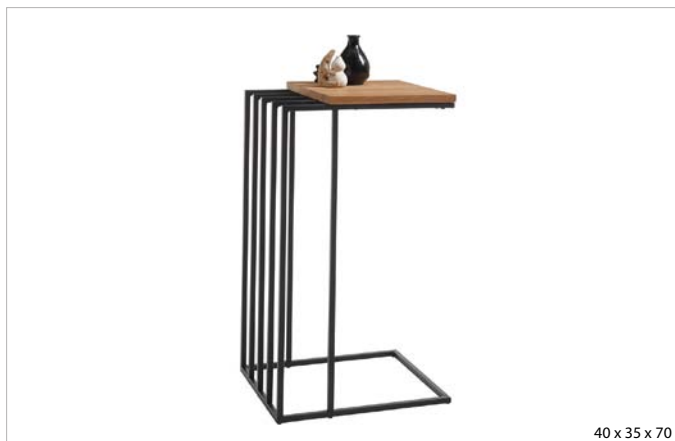

40 x 35 x 70

JUBA 58310ES

drewno dębowe olejowane,
metal, lakier proszkowy czarny