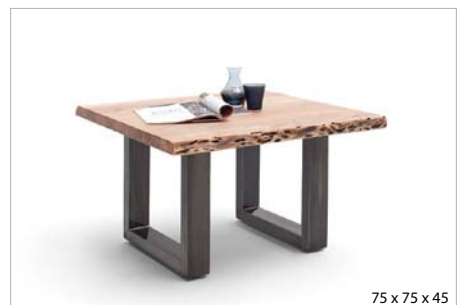

CARTAGENA

75 x 75 x 45