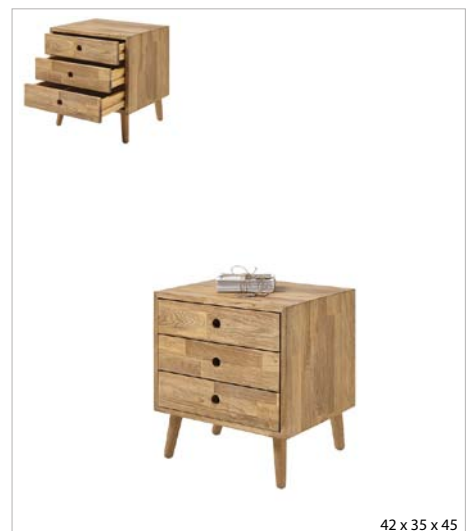

52497EM

42 x 35 x 45