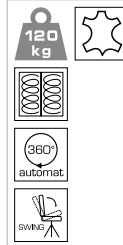

NOWOŚĆ

ruchome oparcie 62 x 66 x 90

AMBER S
metal, lakier czarny mat

Tkanina:

NOWOŚĆ

ruchome oparcie 62 x 66 x 90

AMBER E
stal szlachetna szczotkowana

Tkanina:

NOWOŚĆ

siedzisko z funkcją bujania 61 x 63 x 88

COVENTRY
metal, lakier czarny mat

Skóra:

60 x 67 x 93

SOFIA
metal, lakier czarny mat

Tkanina:

NOWE KOLORY

60 x 67 x 93

SOFIA sztruks
metal, lakier czarny mat

Tkanina optyka sztruks:

60 x 67 x 92

UTICA
metal, lakier czarny mat

Tkanina optyka szenil: