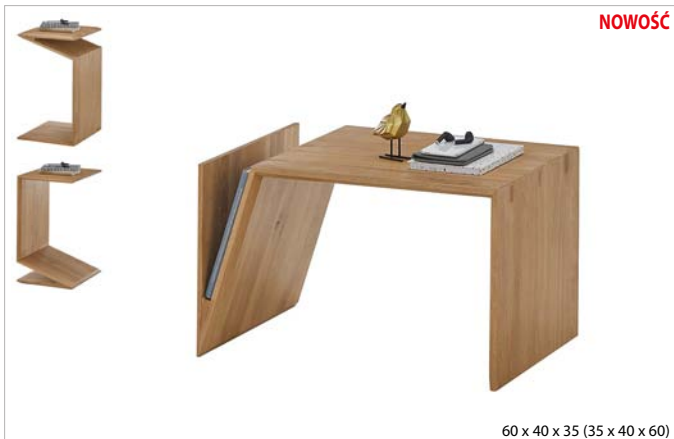

NOWOŚĆ

MOJAVE 58714EM
drewno dębowe olejowane

60 x 40 x 35 (35 x 40 x 60)