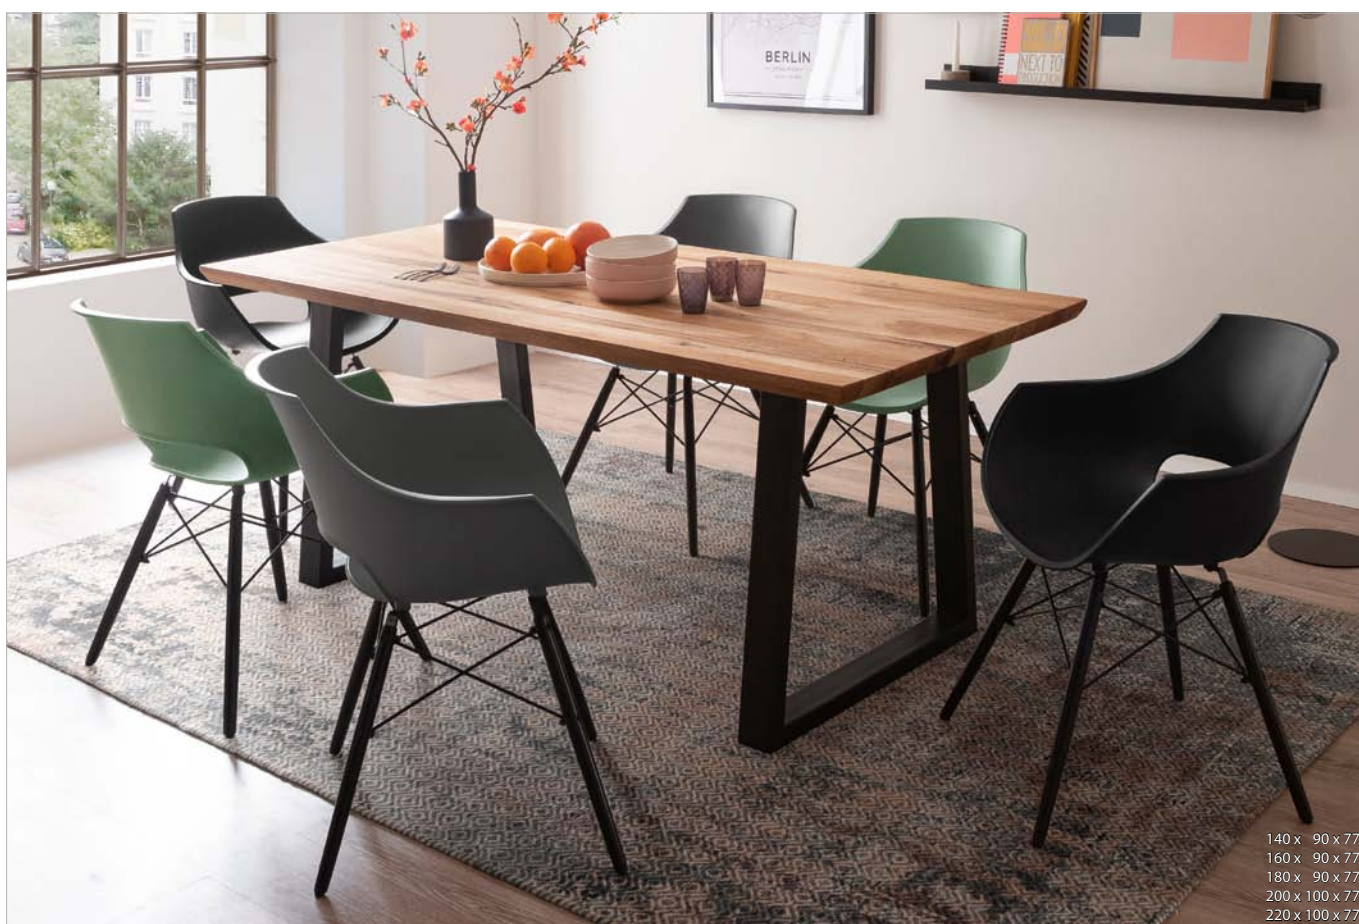

140 x 90 x 77
160 x 90 x 77
180 x 90 x 77
200 x 100 x 77
220 x 100 x 77