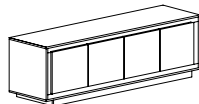

Komoda
4 drzwi
207 x 50 x 80
kod: 20 .. 39 - 08 ..