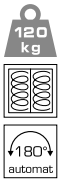

siedzisko z funkcją bujania 61 x 63 x 88

COVENTRY
metal, lakier czarny mat

Skóra: