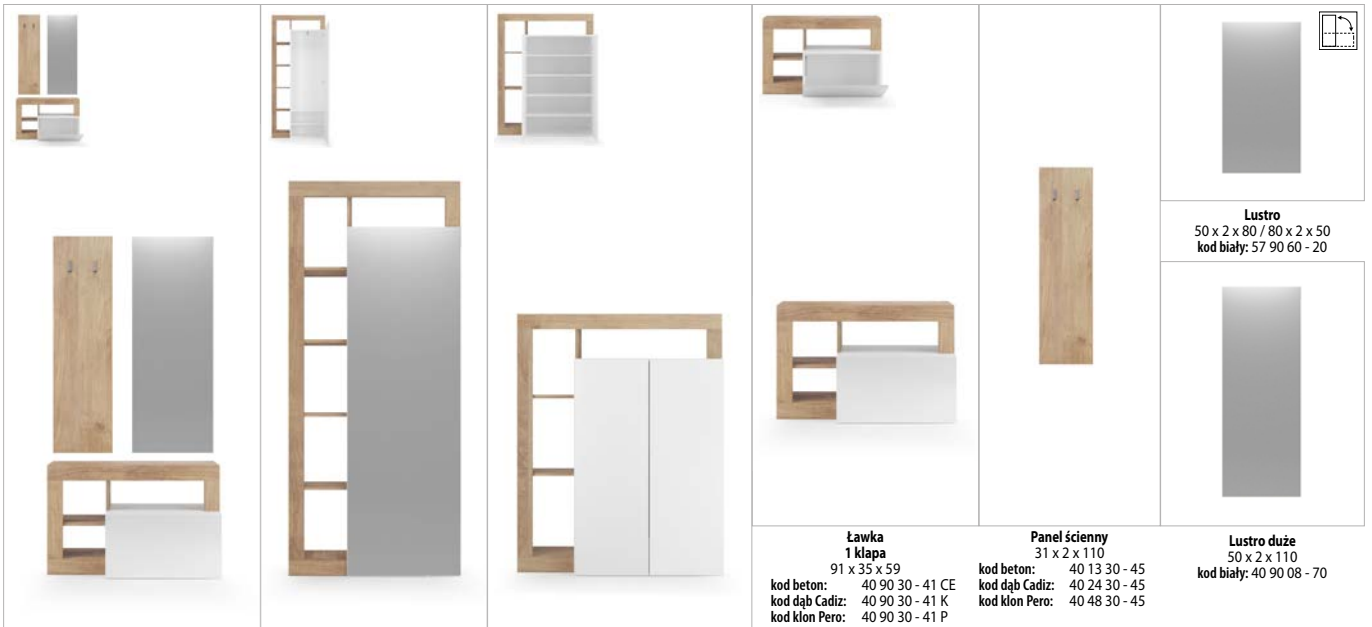

PRZEDPOKOJE