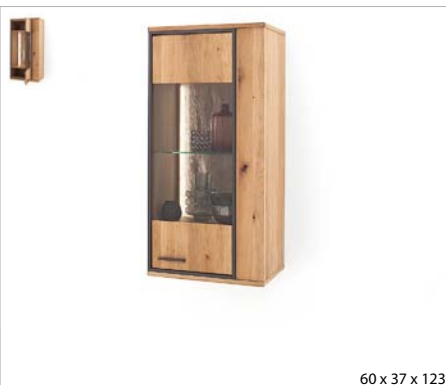

CAP17.T20

60 x 37 x 123