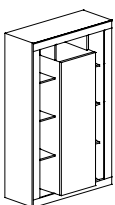

**Regał
1 drzwi**
95 x 42 x 217
kod: 20 .. 41 - 20