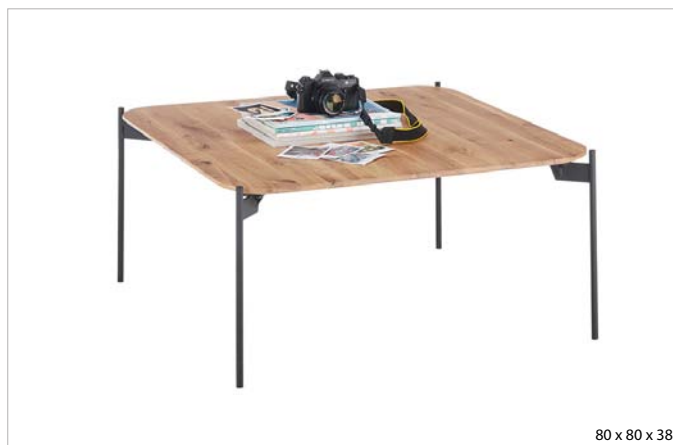

110 x 60 x 39

TIAGO MINI 83-912-07
drewno dębowe olejowane,
metal lakier czarny mat

45 x 45 x 50

110 x 72 x 50/65

MUSTIQUE 58053AN

60 x 60 x 38

ALTO 58908AS
drewno dębowe olejowane
metal, lakier czarny mat

80 x 80 x 38