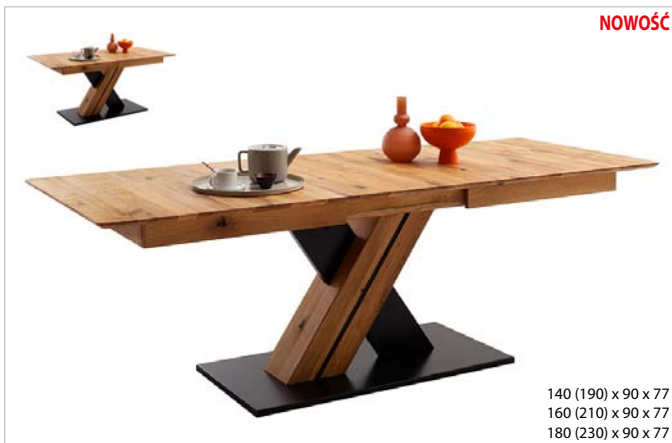

blat: dąb dziki olejowany, grubość 2,5 cm
stelaż: dąb dziki olejowany, MDF, lakier antracytowo-czarny
podstawa: MDF, lakier antracytowo-czarny

NOWOŚĆ

140 (190) x 90 x 77
160 (210) x 90 x 77
180 (230) x 90 x 77