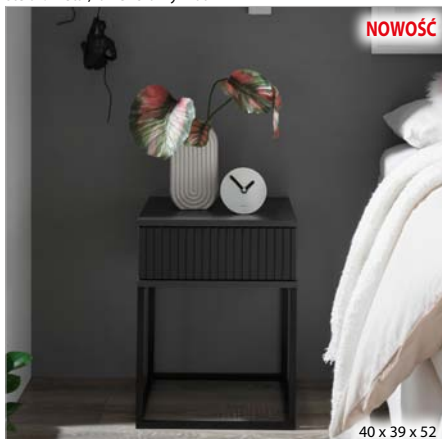

NOWOŚĆ

40 x 39 x 52

MARLE 38-894-29

do montażu, korpus: laminat grafit mat, front: laminat + folia grafit mat, szuflady „push to open”, prowadnice kulkowe
stelaż: metal, lakier czarny mat