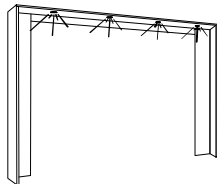

Łóżko: rama z płyty laminowanej białej matowej z nadrukiem ozdobnym, wezgielwie tapicerowane białą ekoskórą, ornament metalowy lakierowany na biały mat.

Szafa 243 x 230
243 x 58 x 230
kod: 67 18 01N - 243