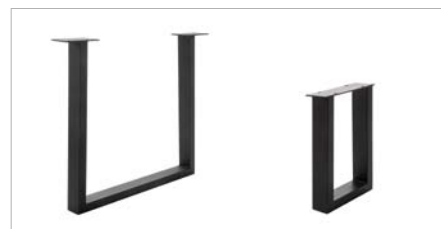

- typ krzyżak,
- typ trapez,
- typ „U”.

Nogi: metal, lakier czarny mat.

krawędź typu szwajcarskiego

krawędź ciosana

stelaż typu krzyżak

stelaż typu trapez

stelaż typu „U”

140 x 90 x 77
160 x 90 x 77
180 x 90 x 77
200 x 100 x 77
220 x 100 x 77