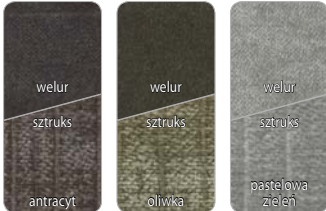

MALIA E

stal szlachetna szczotkowana

Tkanina optyka sztruks (przód) / tkanina welur (tył):