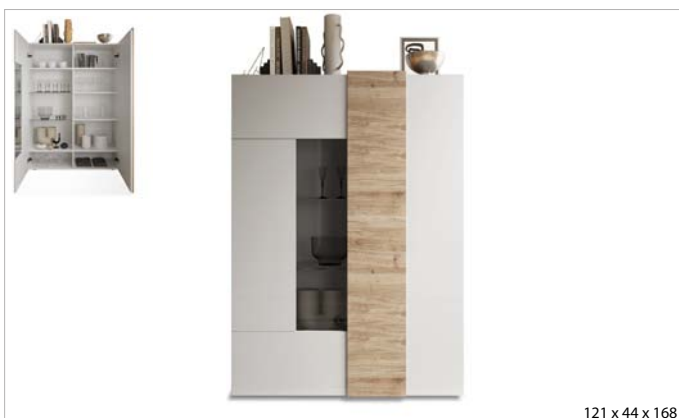

20 .. 62 - 06 ..

121 x 44 x 168