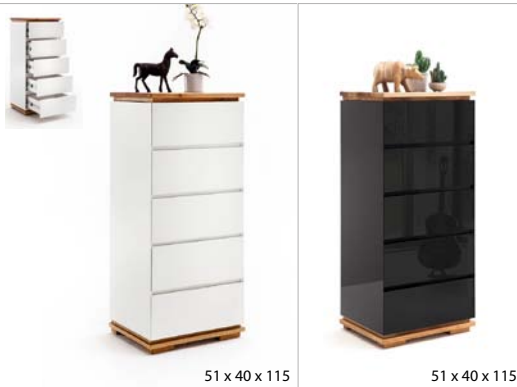

48447AS

48447AW