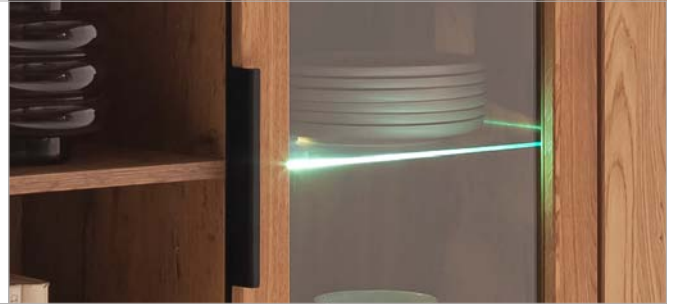

GRENO

Mebłe do montažu.

Fronty: drewno dębowe olejowane.

Korpusy: folia w kolorze dębu.

Stolik kawowy: folia w kolorze dębu i w kolorze czarnym.

Półka ścienna: drewno dębowe olejowane.

Uchwyty: metal, lakier czarny mat.

Szufłady: prowadnice kulkowe.

Oświetlenie LED białe: opcjonalnie.