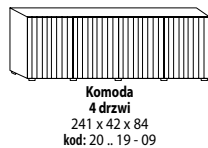

laminat kaszmir

KOLEKCIJE

MG AKCENT

Meble do montażu.

Warianty wykonania:

1) modele od typu 01 do typu 10:

- korpus: lakier biały połysk / laminat dąb Cadiz, front: lakier biały połysk, .. 90 .. - .. K
- korpus: lakier biały połysk / laminat dąb Mercure, front: lakier biały połysk, .. 90 .. - .. MR
- korpus: laminat szarobrzązowy / laminat dąb Mercure, front: laminat szarobrzązowy, .. 60 .. - .. MR