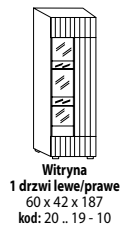

laminat kaszmir

KOLEKCIJE

MG AKCENT

Meble do montażu.

Warianty wykonania:

1) modele od typu 01 do typu 10:

- korpus: lakier biały połysk / laminat dąb Cadiz, front: lakier biały połysk, .. 90 .. - .. K
- korpus: lakier biały połysk / laminat dąb Mercure, front: lakier biały połysk, .. 90 .. - .. MR
- korpus: laminat szarobrzązowy / laminat dąb Mercure, front: laminat szarobrzązowy, .. 60 .. - .. MR