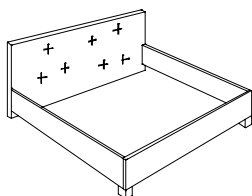

Zestaw 2 półek do szafy z drzwiami
przesuwными 243 cm
119 x 44 x 2,2
kod: 67 18 01 - 243 - 7

Łóżko 160 x 200
(bez listwy środkowej)
185 x 210 x 121
kod: 62 90 12 - 56