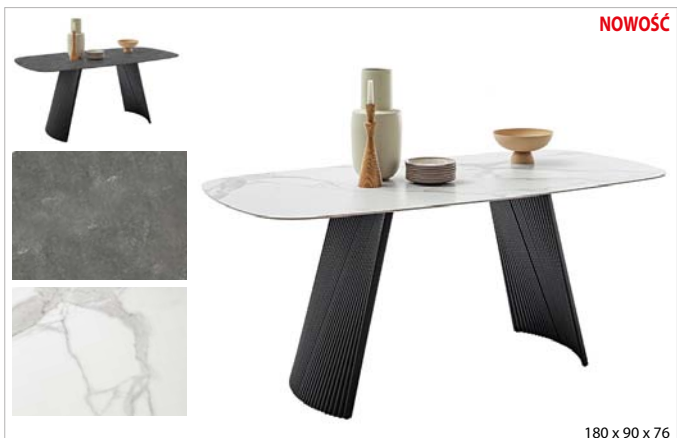

blat i wysuwki: szkło + ceramika marmur biały
stelaż: metal, lakier beżowy mat

NOWOŚĆ

∅ 120 x 76

UBATE

blat: ceramika marmur biały
stelaż: metal, lakier czarny mat

NOWOŚĆ

180 x 90 x 76

TOBELO