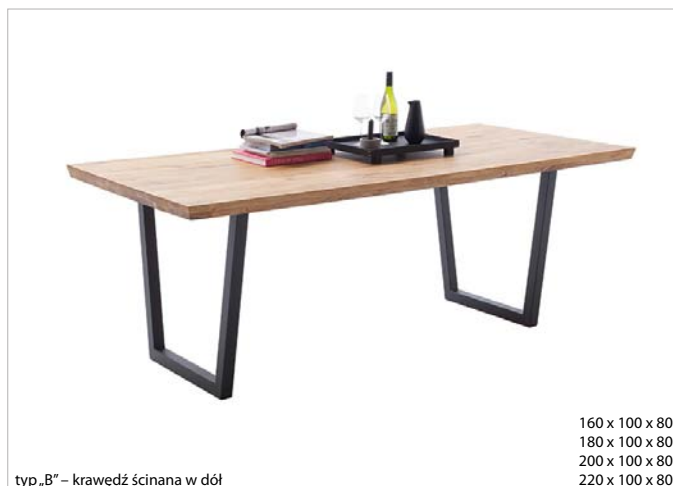

typ „B” – krawędź ścinana w dół

typ „C” – krawędź ścinana w górę / ścinana w dół

typ „C” - krawędź ścinana w górę (długie krawędzie) / krawędź ścinana w dół (krótkie krawędzie)

- 160 x 100 x 80
- 180 x 100 x 80
- 200 x 100 x 80
- 220 x 100 x 80

typ „A” – krawędź prosta

- 160 x 100 x 80
- 180 x 100 x 80
- 200 x 100 x 80
- 220 x 100 x 80

typ „B” – krawędź ścinana w dół

- 160 x 100 x 80
- 180 x 100 x 80
- 200 x 100 x 80
- 220 x 100 x 80

Blaty stołów: dąb dziki olejowany.