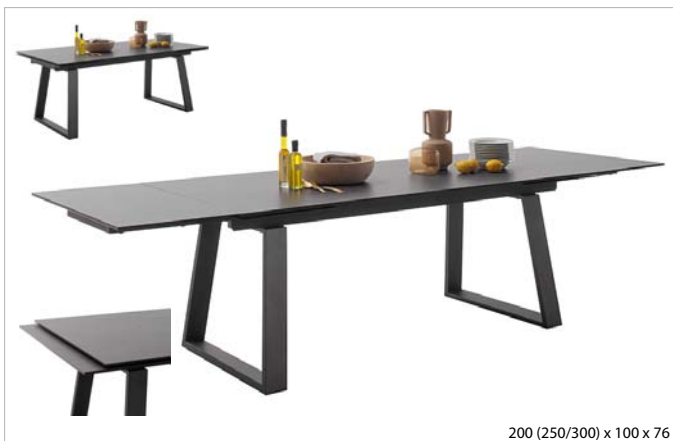

NARBONNE
blat i wysuwki: szkło + ceramika antracyt
stelaż: metal, lakier czarny mat, ceramika antracyt