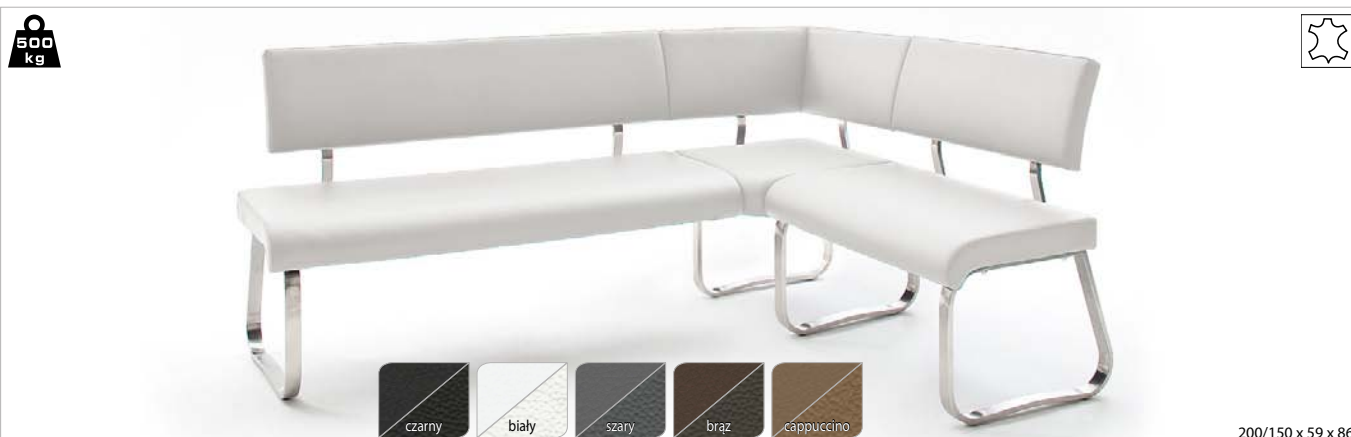

155 x 66 x 88
 175 x 66 x 88

ARCO ławka
 ekoskóra lub skóra, stal szlachetna szczotkowana

155 x 59 x 86

ARCO ławka
 ekoskóra lub skóra, stal szlachetna szczotkowana

175 x 59 x 86

ARCO ława narożna
 ekoskóra lub skóra, stal szlachetna szczotkowana