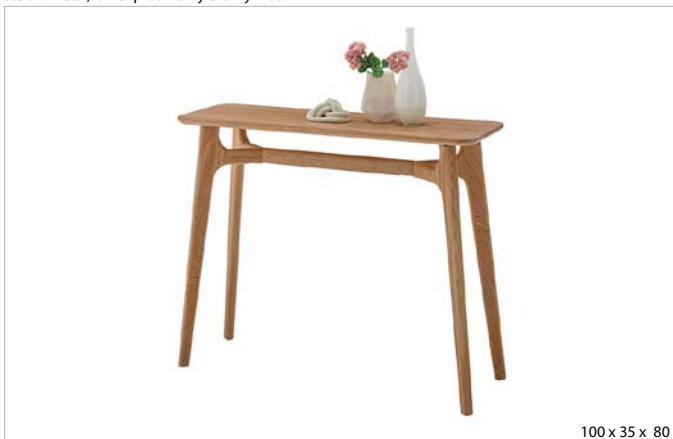

100 x 35 x 80

MILETO 52453EM

drewno dębowe olejowane