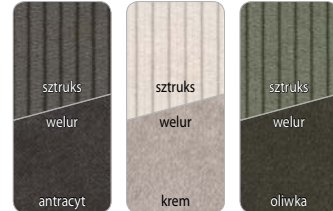

ROSARIO

metal, lakier czarny mat

Tkanina welur (przód) / tkanina optyka sztruks (tył):