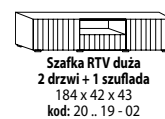

laminat kaszmir

KOLEKCIJE

MG AKCENT

Meble do montażu.

Warianty wykonania:

1) modele od typu 01 do typu 10:

- korpus: lakier biały połysk / laminat dąb Cadiz, front: lakier biały połysk, .. 90 .. - .. K
- korpus: lakier biały połysk / laminat dąb Mercure, front: lakier biały połysk, .. 90 .. - .. MR
- korpus: laminat szarobrzązowy / laminat dąb Mercure, front: laminat szarobrzązowy, .. 60 .. - .. MR