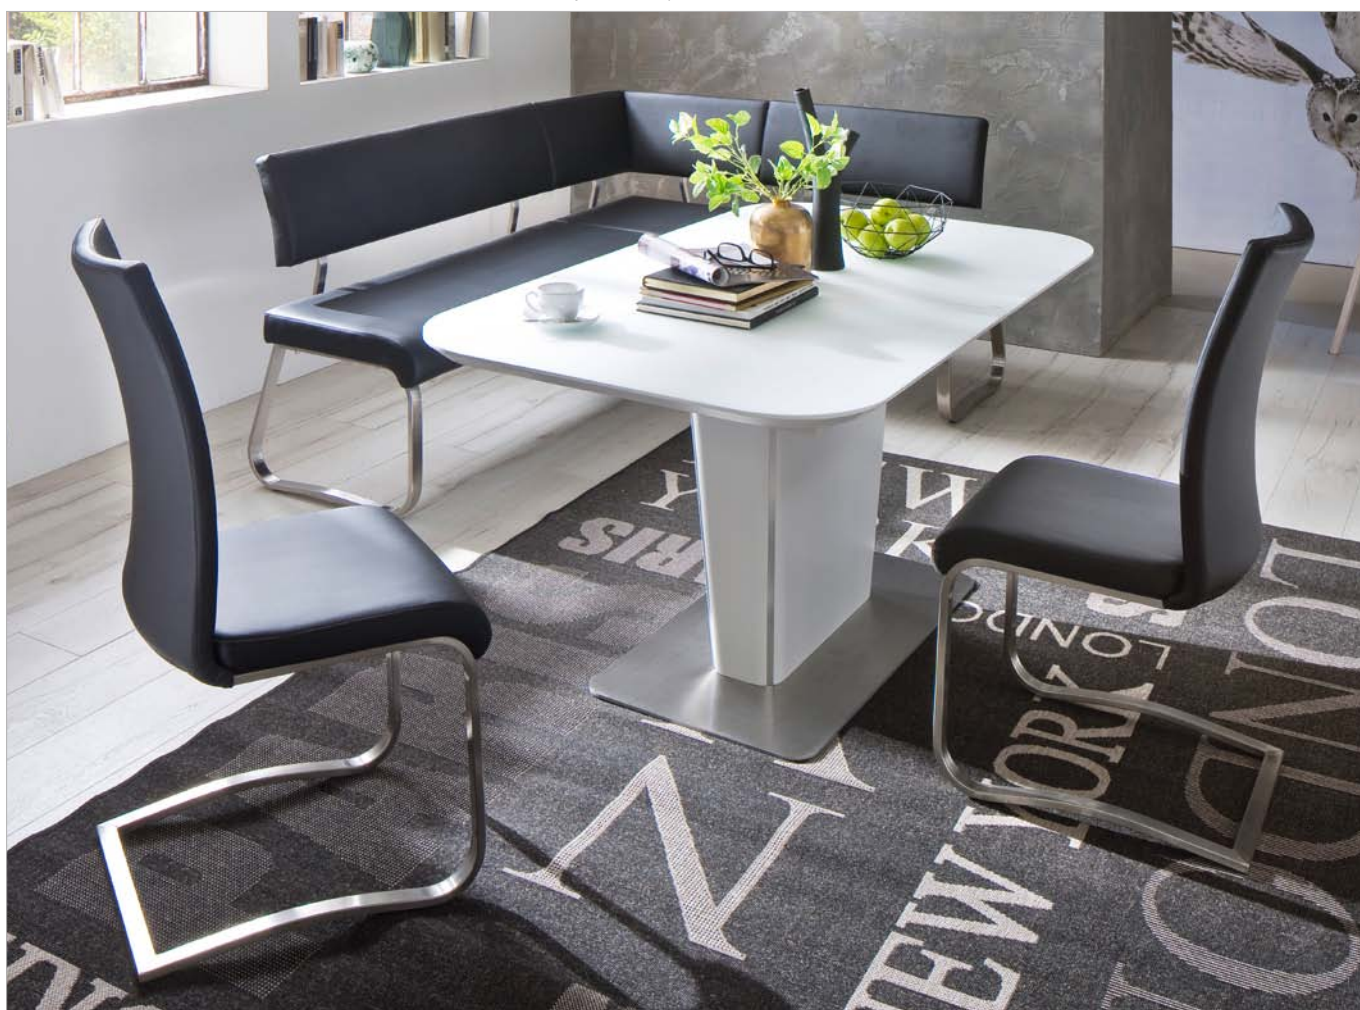

krzesła i ława narożna ARCO