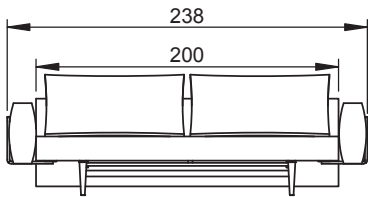

069697-01
CUSHION ARM

A x 1

B x 1

C x 2

2.54CM=1 US INCH

1

① x 8